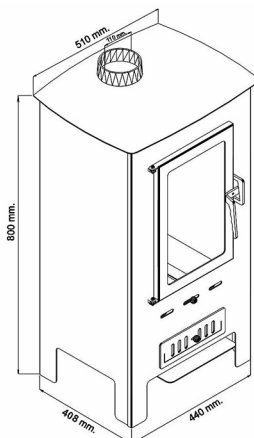

• **Medidas/Sizes:**

Alto/ Height: 800 mm.
 Ancho/ Width: 510 mm.
 Prof./ Depth: 408 mm.

• **Medidas Puerta/ Door Size:**

Alto/ Height: 415 mm.
 Ancho/ Width: 265 mm.

- **Potencia Nominal:** 12,4 Kw.
- **Carga nominal:** 2,5 Kg.
- **Potencia Máx./ Max.Power:** 17,4 Kw.
- **Carga/ Load:** 3,5 Kg.
- **Rendimiento/ Efficiency:** 82%
- **Salida de Humos/ Smoke Exit:** Ø 110 mm.
- **Peso/ Weight:** 48 Kg.
- **Combustible/ Fuel:** Madera/ Wood.