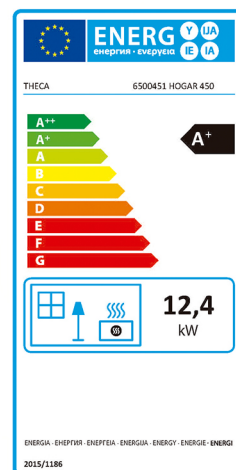

Vermiculita