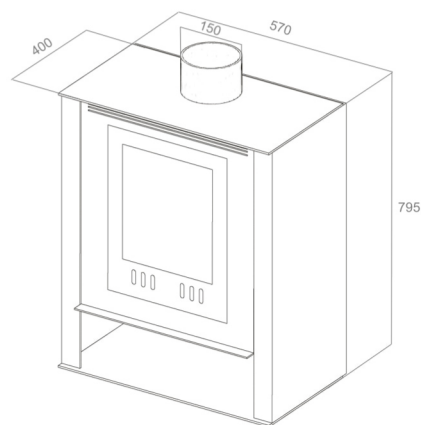

601 Oporto

601 Oporto

Cod. 6500202

Estufa con puerta y parrilla de fundición. Con sistema de limpieza de cristal. Cuenta con las certificaciones UNE-EN 13240 y .marcado CE.

• **Medidas/ Sizes:**

Alto/ Height: 795 mm.
Ancho/ Width: 570 mm.
Prof./ Depth: 400 mm.

• **Medidas Puerta/ Door Sizes:**

Alto/ Height: 295 mm.
Ancho/ Width: 300 mm.

- **Potencia Nominal:** 10,5 Kw.
- **Carga Nominal:** 3,3 Kg.
- **Potencia Max./ Max Power:** 16 Kw.
- **Carga/ Load:** 5 Kg.
- **Salida de Humos/ Smoke Exit:** 150 Ø.
- **Peso/ Weight:** 75 Kg.
- **Combustible/ Fuel:** Madera/ Wood.