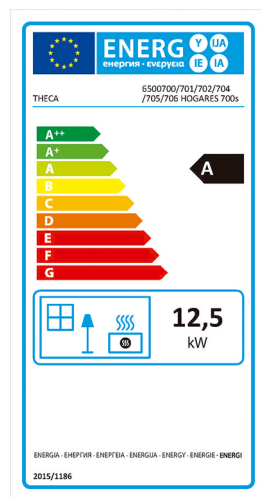

700 Barcelona

700 Barcelona

Cod. 6500700

Estufa con puerta y parrilla de fundición. Contiene sistema de limpieza de cristal. Cuenta con las certificaciones UNE-EN 13240, modificaciones y marcado CE.

• **Medidas/ Sizes:**

Alto/ Height: 730 mm.

Ancho/ Width: 605 mm.

Prof./ Depth: 425 mm.

• **Medidas Puerta/ Door Sizes:**

Alto/ Height: 235 mm.

Ancho/ Width: 385 mm.

• **Potencia Nominal:** 12,5 Kw

• **Carga Nominal:** 3,4 Kg

• **Potencia Máx./ Max. Power:** 18 Kw.

• **Carga/ Load:** 5 Kg.

• **Rendimiento/ Efficiency:** 69%

• **Salida de Humos/ Smoke Exit:** Ø 150 mm.

• **Peso/ Weight:** 91 Kg.

• **Combustible/ Fuel:** Madera/ Wood.