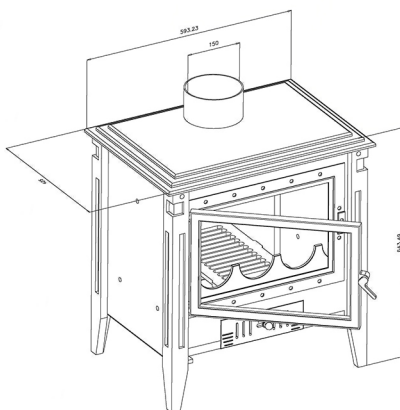

700 Barcelona

700 Barcelona

Cod. 6500700

Estufa con puerta y parrilla de fundición. Contiene sistema de limpieza de cristal. Cuenta con las certificaciones UNE-EN 13240, modificaciones y marcado CE.

• **Medidas/ Sizes:**

Alto/ Height: 730 mm.

Ancho/ Width: 605 mm.

Prof./ Depth: 425 mm.

• **Medidas Puerta/ Door Sizes:**

Alto/ Height: 235 mm.

Ancho/ Width: 385 mm.

• **Potencia Nominal:** 12,5 Kw

• **Carga Nominal:** 3,4 Kg

• **Potencia Máx./ Max. Power:** 18 Kw.

• **Carga/ Load:** 5 Kg.

• **Rendimiento/ Efficiency:** 69%

• **Salida de Humos/ Smoke Exit:** Ø 150 mm.

• **Peso/ Weight:** 91 Kg.

• **Combustible/ Fuel:** Madera/ Wood.