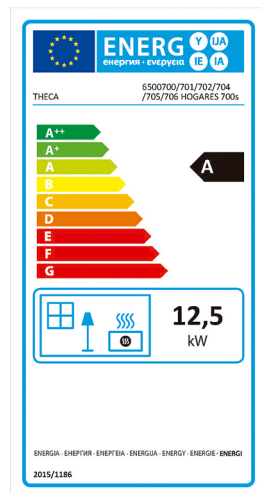

704 Berlín

704 Berlín

Cod. 6500704

Estufa con puerta y parrilla de fundición. Contiene sistema de limpieza de cristal. Cuenta con las certificaciones UNE-EN 13240, modificaciones y Marcado CE.

• **Medidas/ Sizes:**

Alto/ Height: 855 mm.
Ancho/ Width: 698 mm.
Prof./Depth: 515 mm.

• **Medidas Puerta/ Door Sizes:**

Alto/ Height: 235 mm.
Ancho/ Width: 385 mm.

- **Potencia Nominal:** 12,5 Kw.
- **Carga Nominal:** 3,4 Kg.
- **Potencia Máx./ Max. Power:** 18 Kw.
- **Carga/ Load:** 5 Kg.
- **Rendimiento/ Efficiency:** 69%
- **Salida de Humos/ Smoke Exit:** Ø 150 mm.
- **Peso/ Weight:** 115 Kg.
- **Combustible/ Fuel:** Madera/ Wood.