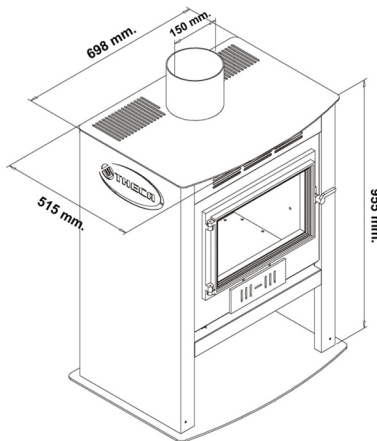

704 Berlín

704 Berlín

Cod. 6500704

Estufa con puerta y parrilla de fundición. Contiene sistema de limpieza de cristal. Cuenta con las certificaciones UNE-EN 13240, modificaciones y Marcado CE.

• **Medidas/ Sizes:**

Alto/ Height: 855 mm.
Ancho/ Width: 698 mm.
Prof./Depth: 515 mm.

• **Medidas Puerta/ Door Sizes:**

Alto/ Height: 235 mm.
Ancho/ Width: 385 mm.

- **Potencia Nominal:** 12,5 Kw.
- **Carga Nominal:** 3,4 Kg.
- **Potencia Máx./ Max. Power:** 18 Kw.
- **Carga/ Load:** 5 Kg.
- **Rendimiento/ Efficiency:** 69%
- **Salida de Humos/ Smoke Exit:** Ø 150 mm.
- **Peso/ Weight:** 115 Kg.
- **Combustible/ Fuel:** Madera/ Wood.