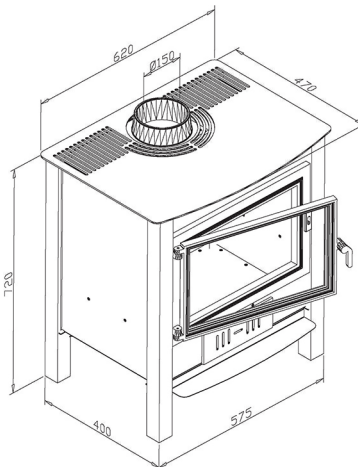

705 Londres

705 Londres

Cod. 6500705

Estufa con puerta y parrilla de fundición. Contiene cámara con vermiculita reflectaria y sistema de limpieza de cristal. Cuenta con las certificaciones UNE-EN 13240, modificaciones y marcado CE.

• **Medidas/ Sizes:**

Alto: 700 mm. Height
 Ancho: 620 mm. Width.
 Profundo: 470 mm. Depth.

• **Medidas Puerta/ Door Sizes:**

Alto: 250 mm. Height.
 Ancho: 400 mm. Width.

- **Potencia Máx./ Max Power:** 18 Kw.
- **Carga/Load:** 5 Kg.
- **Rendimiento/ Efficiency:** 69%
- **Salida de Humos/ Smoke Exit:** Ø 150 mm.
- **Peso/ Weight:** 79 Kg.
- **Combustible/ Fuel:** Madera/ Wood.