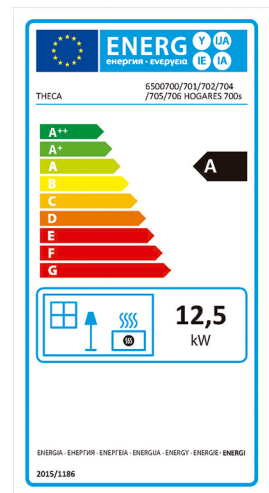

Vermiculita

Taller Hermanos Catalina, S.A.
Zona Ind.Cañada de la Llosa, s/n.
47420 Iscar Valladolid Spain
Tel. +34 983 612 055

comercial@theca.es
www.theca.es

F112020