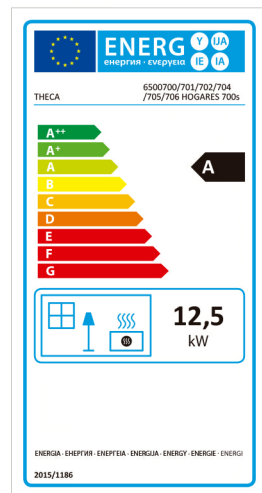

706 Madrid

706 Madrid

Cod. 6500706

Estufa con puerta y parrilla de fundición. Contiene sistema de limpieza de cristal. Cuenta con las certificaciones UNE-EN 13240, modificaciones y marcado CE.

• **Medidas/ Sizes:**

Alto/ Height: 700 mm.
 Ancho/ Width: 608 mm.
 Prof./ Depth: 435 mm.

• **Medidas Puerta/ Door Sizes:**

Alto/ Height: 235 mm.
 Ancho/ Width: 385 mm.

- **Potencia Nominal:** 12,5 Kw.
- **Carga Nominal:** 3,4 Kg.
- **Potencia Máx./ Max. Power:** 18 Kw.
- **Carga/ Load:** 5 Kg.
- **Rendimiento/ Efficiency:** 69%
- **Salida de Humos/ Smoke Exit:** Ø 150 mm.
- **Peso/Weight:** 66 Kg.
- **Combustible/Fuel:** Madera/ Wood.