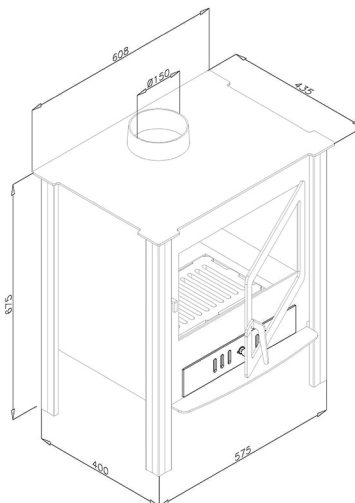

706 Madrid

706 Madrid

Cod. 6500706

Estufa con puerta y parrilla de fundición. Contiene sistema de limpieza de cristal. Cuenta con las certificaciones UNE-EN 13240, modificaciones y marcado CE.

• **Medidas/ Sizes:**

Alto/ Height: 700 mm.
 Ancho/ Width: 608 mm.
 Prof./ Depth: 435 mm.

• **Medidas Puerta/ Door Sizes:**

Alto/ Height: 235 mm.
 Ancho/ Width: 385 mm.

- **Potencia Nominal:** 12,5 Kw.
- **Carga Nominal:** 3,4 Kg.
- **Potencia Máx./ Max. Power:** 18 Kw.
- **Carga/ Load:** 5 Kg.
- **Rendimiento/ Efficiency:** 69%
- **Salida de Humos/ Smoke Exit:** Ø 150 mm.
- **Peso/Weight:** 66 Kg.
- **Combustible/Fuel:** Madera/ Wood.