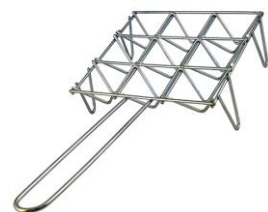

parrilla 9 alcachofas

Fecha revisión: 1/8/2023

3085-A	PARRILLA 9 ALCACHOFAS	12,86 €