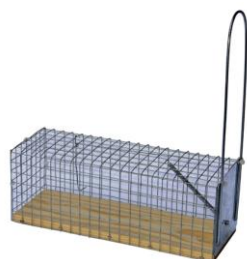

### ratonera jaula metal 20 cm base circular

Fecha revisión: 2/4/2024

Trampa metálica cincada.  
Base circular Ø 20 cm

5005-W RATONERA COBALTAX JAULA METAL 20 CM BASE CIRCUL 24,67 €

---

### ratonera jaula metal 26 cm base madera

Fecha revisión:

Trampa metálica base madera.  
Medidas: 260 x 80 x 80 mm.

5005-K RATONERA COBALTAX JAULA METAL 26 CM BASE MADER 15,20 €

---