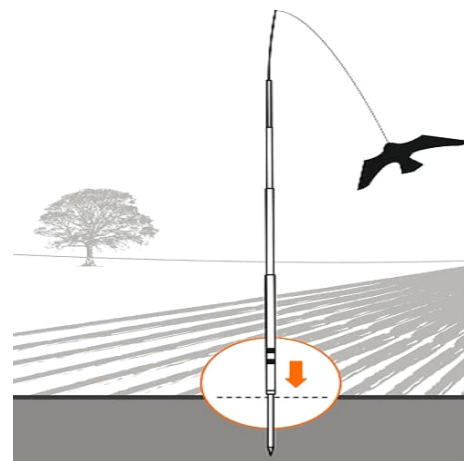

### antorcha bambú

Fecha revisión: 22/4/2021

|        |                          |        |
|--------|--------------------------|--------|
| 5006-B | ANTORCHA DE BAMBÚ 150 CM | 7,15 € |
|--------|--------------------------|--------|