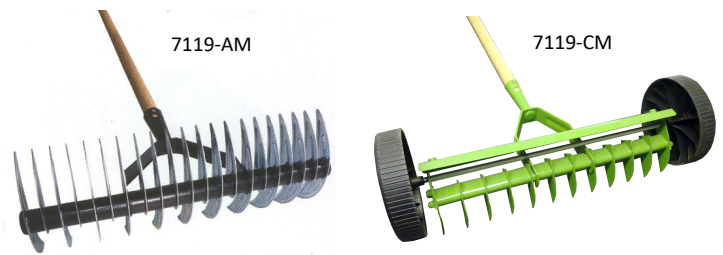

	ANCHO mm	ALTO mm	PESO g.	MANGO
A	310	130	1250	1200X35

CODIGO 7117

AZADA DE RIEGO 127

	LARGO mm	ANCHO mm	PESO g.	MANGO
A	230	165	850	CUADRADO 40X30
A-BE	230	155	850	CUADRADO 40X30
B	240	165	950	CUADRADO 40X30
C	270	185	1100	CUADRADO 40X30
C-BE	270	185	1100	CUADRADO 40X30

CODIGO 7056

HORQUILLA N° 1

TAMAÑO	LARGO mm	ANCHO mm	PESO g.	Ø MANGO
A	250	130	1250	40
A-BE	250	130	1250	42
A-PA	240	120	900	49X35
A-PA-BE	240	120	900	49X42

A

A-PA

CODIGO 7119

RASTRILLOS AIREADORES DE CÉSPED

CÓDIGO	MODELO	PESO Kg.	Ø MANGO	CON MANGO
AM	DOBLE CUCHILLA	1,3	1500X29 CON BARNIZ	SI
C	SENCILLO CON RUEDAS	1,9	-	NO
CM	SENCILLO CON RUEDAS	2.4	1200X29 CON BARNIZ	SI

RASTRILLOS

CODIGO 7057

RASTRILLOS CON MANGO DE METAL