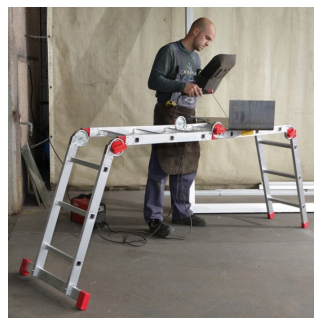

ESCALERAS

CODIGO 9702

ESCALERAS AGRÍCOLAS

<i>COD.</i>	<i>ALTURA MAX. EN APOYO cm</i>	<i>SECCIÓN DE MONTANTES mm</i>	<i>ANCHURA BASE cm</i>	<i>Nº DE PELDAÑOS</i>
A	156	65x25	67	5
B	261	65x25	93	8
C	326	65x25	109	10

9702-A / B / C

CÓDIGO 9703

ESCALERA MODULABLE / ANDAMIO

<i>ALTURA MÁX. EN APOYO cm</i>	<i>ALTURA EN TIJERA cm</i>	<i>ALTURA Y LARGO EN TRABAJO PLANO cm</i>	<i>ALTURA PLEGADA cm</i>	<i>Nº DE PELDAÑOS</i>
400	195	119X160	122	14

CODIGO 9707
TABURETE PLEGABLE

COD.	TIPO	ALTURA ÚLTIMO PELDAÑO cm	ANCHURA cm	Nº DE PELDAÑOS
A	DOMÉSTICO	50	45	2
B	DOMÉSTICO	70	50	3

9707-A

9707-B

CODIGO 9708
ESCALERA MULTIUSO DE 3 TRAMOS

COD.	ALTO cm	ANCHO BASE cm	ALTO EN TIJERA cm	Nº PELDAÑOS	SECCIÓN MONTAJES mm	PESO Kg.
A	205 / 440	85	310	7+7+7	67X25	13,10
B	261 / 592	85	370	9+9+9	67X25	16,00
C	289 / 668	85	425	10+10+10	67X25	17,10