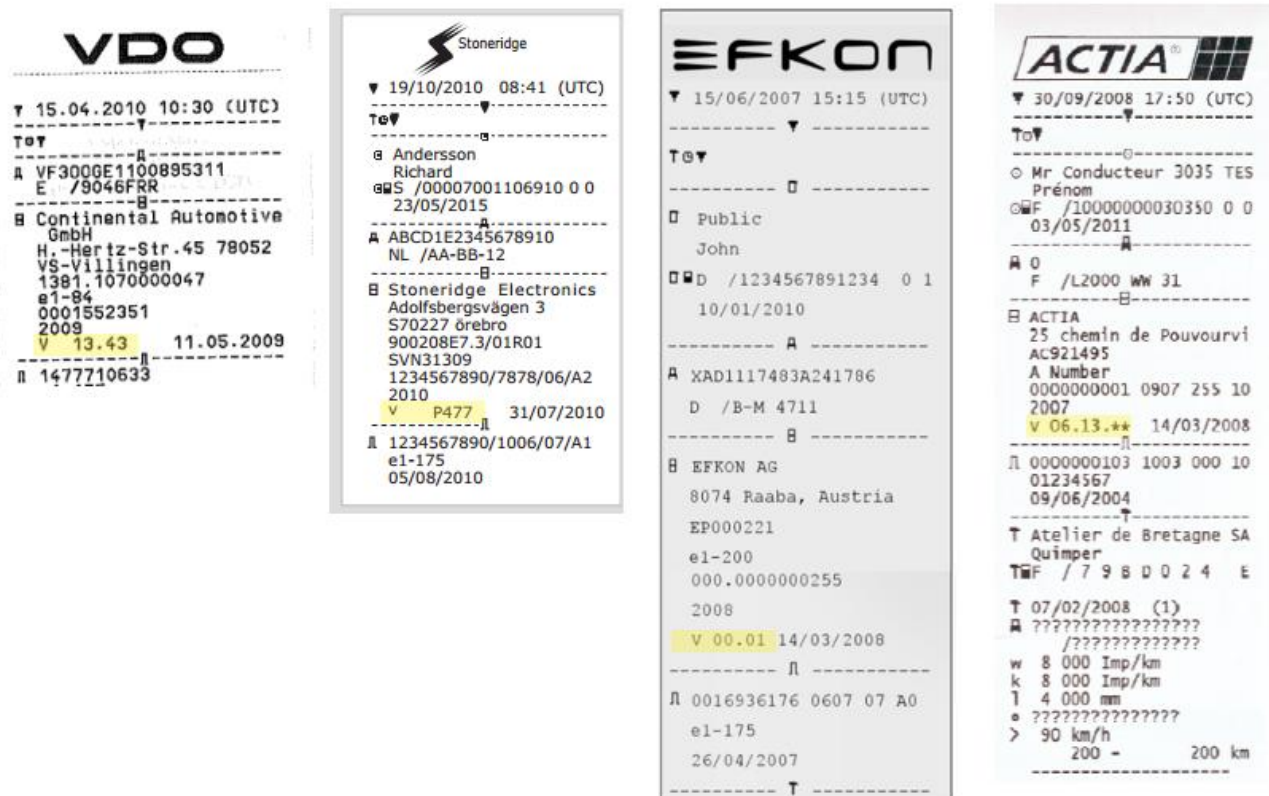

Nota Informativa:

Versión tacógrafos digitales:

La versión del tacógrafo, la podemos encontrar de varias maneras. Tal vez la más sencilla sea imprimiendo un ticket de Datos Técnicos .Encontraremos la versión precedida por la letra **V**.

Versión tacógrafos digitales Vdo/Continental:

La versión comercial del tacógrafo, se encuentra en la Placa de características, dentro del compartimento de la impresora, sabiendo la versión comercial podemos saber la versión del tacógrafo con esta gráfica.

Homologación	Versión comercial	Registro	Versión tacógrafo
E1_84	1.0	10.00.17	10.17
	1.0 a	01.00.19	10.19
	1.2	01.02.0E	12.0E
	1.2 a	01.02.13	12.13
	1.2 u	01.02.14	12.14
	1.3	01.03.29	13.29
	1.3 a	01.03.43	13.43
	1.4	01.04.20	14.20
	1.4b	01.04.25	14.25
	2.0	02.00.30	20.30
	2.0a	02.00.39	20.39
	2.0U1	02.00.43	20.43
	2.1	02.10.00	21.10