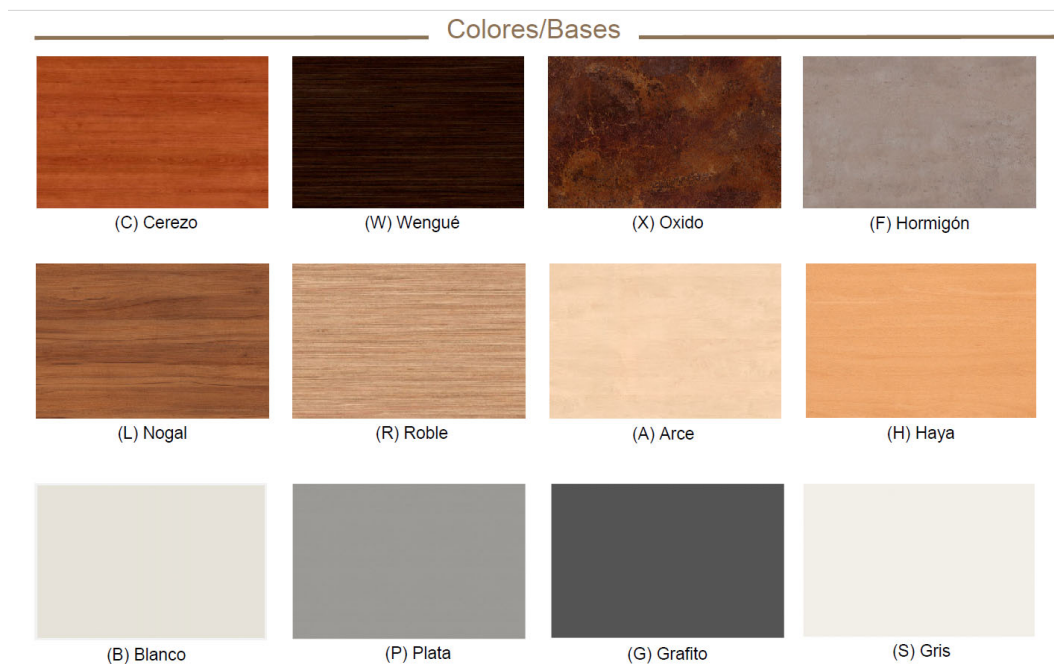

FICHA TECNICA

Cajones:

- Metálico en chapa de acero laminado de 0,8 mm acabado pintura epoxídica.
- Corredera de cajones con sistema de guías telescópicas de apertura de 90° del cajón y fijación lateral.
- Sistema de cierre centralizado con cerradura que actúa simultáneamente sobre todos los cajones accionada con llave abisagrada.
- Dos llaves estándar, con el número de combinación grabado, con funda abisagrada, anti-rotura y amaestrada.
- Bombín intercambiable.
- Las guías corredera facilitan el sistema de cierre del cajón amortiguando el empuje y permitiendo la insonorización.

Frentes:

- Tablero aglomerado de 19 mm canto PVC de 2 mm en todo el perímetro.
- Tirador metálico ergonómico en cada cajón.

Muestrario