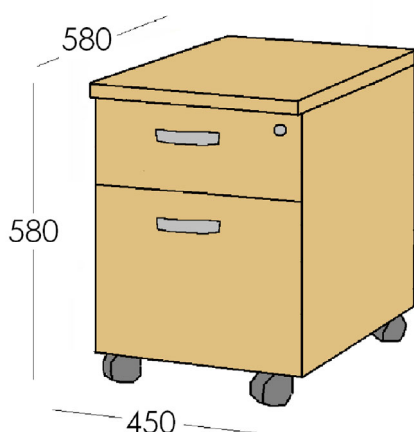

Cajonera cajón y archivo con ruedas

Modelo: H002R

DIMENSIONES

CARACTERISTICAS

Descripción del elemento:

- Bloque de cajones con ruedas.
- Ubicación indistinta a izquierda/derecha usuario.
- Uso cajón: archivo folios, cintas, discos de ordenador, etc.
- Cajón archivo: carpetas colgantes tipo folio

Superficie:

- Tablero aglomerado de alta densidad de 19 mm de grosor. recubierto cara y contracara con melamina de alta presión
- Densidad 615/600 kg/m³ según normativa UNE-EN-14323.
- Recubrimiento resistente al rayado, al agrietamiento y mancha.