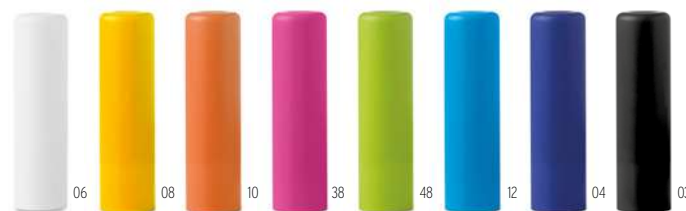

Gloss IT2698

Bálsamo labial natural en surtido variado de colores. Probado dermatológicamente. **Medida** Ø1,9x7 cm
Técnica impresión Tampografía*,DL

	1000	2500	5000	10000
Precio en €	0,46	0,44	0,42	0,40
Marcado a 1 color*	0,62	0,59	0,54	0,51