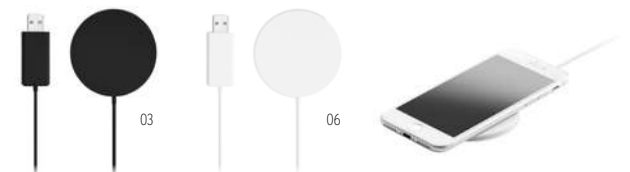

Thinny Wireless MO9763

Cargador ultra delgado redondo inalámbrico. Conecte el dispositivo a su ordenador, coloque su teléfono encima y deje que se cargue. Output: DC 5V/2A. Compatible con los últimos Android, iPhone® 8, 8S y X y más recientes. **Medida** Ø6,9x0,4 cm

Técnica impresión Tampografía*,DL,DO1,PD

	50	100	250	500
Precio en €	11,98	11,56	11,12	10,70
Marcado a 1 color*	12,88	12,04	11,46	11,04