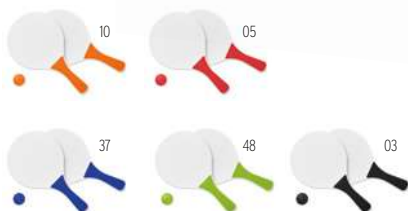

Mini Match MO1911

Set pequeño de tenis playa de 2 raquetas de MDF y 1 bola.
Medida 32,5x18x0,5 cm **Técnica impresión** Serigrafía*,PD

	500	1000	2500	5000
Precio en €	2,00	1,92	1,86	1,78
Marcado a 1 color*	2,76	2,64	2,52	2,42