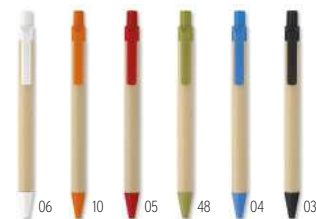

Cartoon IT3780

Bolígrafo con pulsador con cuerpo de papel y partes de PLA (100% maíz biodegradable). Tinta azul. **Medida** Ø1x14 cm
Técnica impresión Serigrafía circular*,P,PD

	1000	2500	5000	10000
Precio en €	0,20	0,20	0,20	0,18
Marcado a 1 color*	0,36	0,34	0,32	0,29