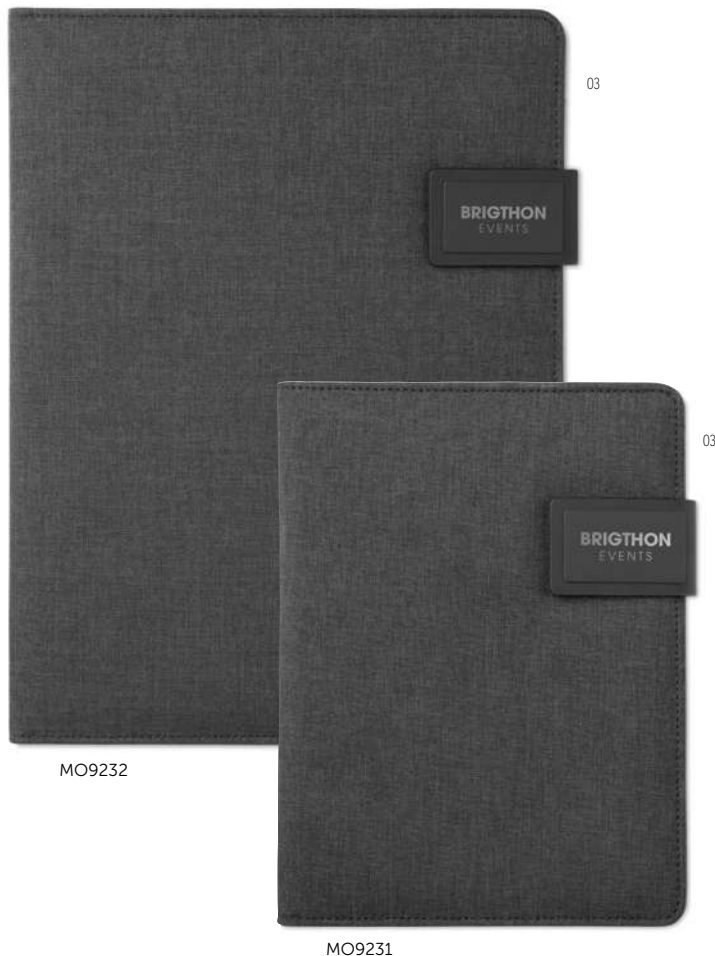

MO9232

MO9231

Powerfoldy MO9232

Porta documentos A4 en PU de cierre magnético con powerbank 4000 mAh. Con conexión de micro USB a Tipo C y soporte plegable para tablets. Incluye 20 hojas y múltiples compartimentos. **Medida** 23x31x2 cm