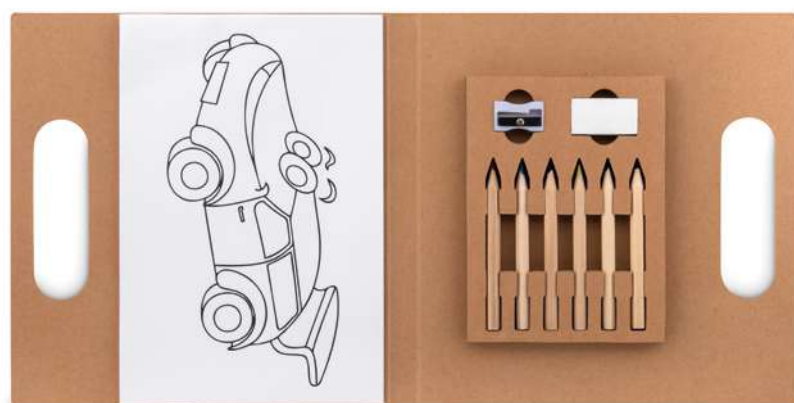

Recreation MO7389

Set de lápices de colores en caja transparente con 8 lápices de colores y 20 plantillas con figuras de animales para colorear. **Medida** 10x14,5x1 cm
Técnica impresión Tampografía*.S,PD

	1000	2500	5000	10000
Precio en €	1,58	1,52	1,46	1,38
Marcado a 1 color*	1,98	1,88	1,80	1,68

Folder2 Go MO9544

Set infantil para colorear. Incluye 30 hojas con dibujo, 6 lápices de colores, sacapuntas y borrador. **Medida** 20x1,6x21 cm
Técnica impresión Tampografía*.S,DO1,DL

	500	1000	2500	5000
Precio en €	3,32	3,20	3,10	2,98
Marcado a 1 color*	3,66	3,54	3,40	3,26

99

13