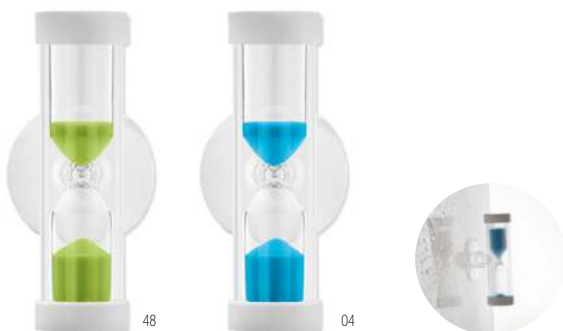

	50	100	250	500
Precio en €	14,44	13,94	13,42	12,90
Marcado a 1 color*	15,48	14,58	13,96	13,42

Música en la ducha

- A Altavoz Bluetooth 4.2
- B Batería Li-ion 300 mAh
- C Ventosa

Quickshower MO9211

Reloj de arena con ventosa. Tiempo: 3,5-4 minutos.