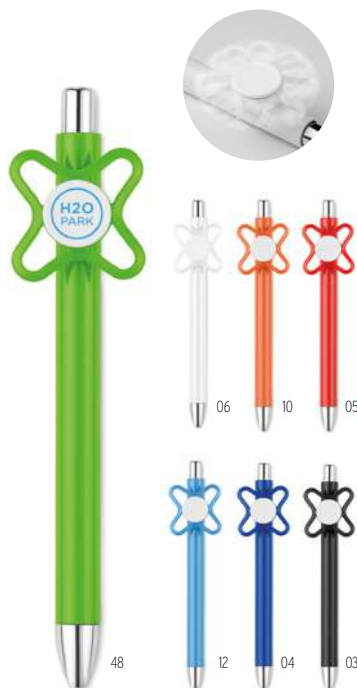

Molino MO9344

Bolígrafo giratorio en ABS con spinner en la parte superior. Tinta azul. **Medida** 14x3x1,9 cm **Técnica impresión** Tampografía*.D01,DL

	1000	2500	5000	10000
Precio en €	0,52	0,50	0,48	0,46
Marcado a 1 color*	0,68	0,65	0,60	0,57