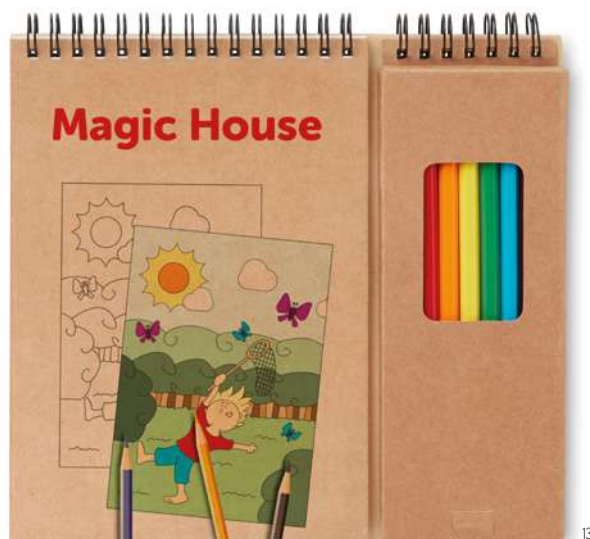

	1000	2500	5000	10000
Precio en €	0,36	0,36	0,34	0,32
Marcado a 1 color*	0,48	0,47	0,42	0,39

13

13

Colopad MO8769

Cuaderno para colorear. 24 páginas (6 para colorear y 18 blancas). Incluye 8 lápices de colores. **Medida** 21,5x18,5x1 cm
Técnica impresión Tampografía*.S