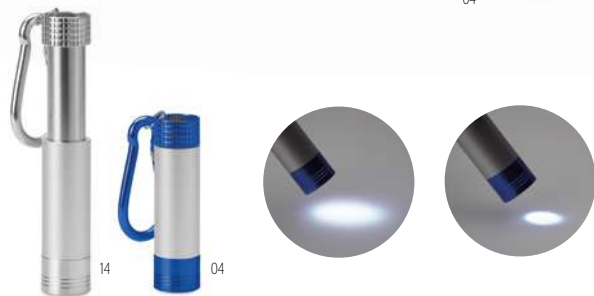

Pop Light MO9381

Linterna LED de aluminio con mosquetón. El grabado en láser permite iluminar el logo. No apto para otro tipo de marcapjes. Funciona con 4 pilas LR44 incluidas. **Medida** Ø1,7x6,5 cm

Técnica impresión Láser*

	500	1000	2500	5000
Precio en €	2,48	2,40	2,30	2,22
Marcado a 1 color*	3,14	3,00	2,82	2,72