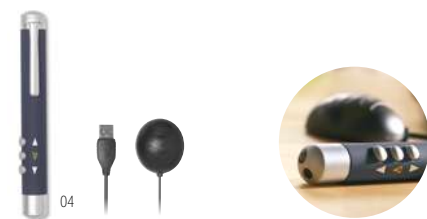

Triolux MO8097

Bolígrafo multifunción de metal plateado, luz LED blanca, puntero láser rojo y puntero para pantallas táctiles. 3 pilas de botón incluidas. Presentado en caja de metal. Tinta negra.

Medida 18x3,9x2,2 cm **Técnica impresión** Tampografía*,L,DL,PD

	500	1000	2500	5000
Precio en €	3,04	2,94	2,82	2,72
Marcado a 1 color*	3,56	3,44	3,28	3,14

Alaska MO8193

Bolígrafo multifuncional. Tinta azul, luz LED blanca y luz del puntero láser clase II de color rojo. Incluye 3 pilas de botón. Presentado en caja de madera. **Medida** 15,5x4,6x2 cm

Técnica impresión Tampografía*,L,S,P

	500	1000	2500	5000
Precio en €	3,34	3,22	3,10	2,98
Marcado a 1 color*	3,74	3,62	3,46	3,32

Prost KC6477

Puntero láser de control remoto hasta una distancia de 12 metros. 3 pilas de botón incluidas. Safety Class I. **Medida** 15x10x2,5 cm

Técnica impresión Tampografía*,L

	50	100	250	500
Precio en €	12,88	12,42	11,96	11,50
Marcado a 1 color*	14,16	13,44	12,84	12,26

Colección punteros laser