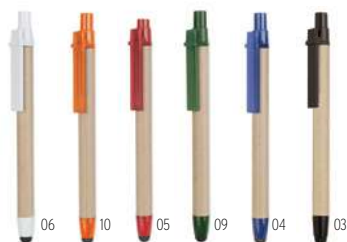

Recytouch MO8089

Bolígrafo automático hecho de cartón reciclado, con la punta y el clip en ABS. Tinta azul y puntero para pantallas táctiles.

Medida Ø1x13,5 cm **Técnica impresión** Serigrafía circular*,P,PD

	1000	2500	5000	10000
Precio en €	0,18	0,18	0,16	0,16
Marcado a 1 color*	0,34	0,32	0,28	0,27

Artel IT3892

Bolígrafo con tapón hecho 100% de cartón reciclado. Tinta azul.

Medida Ø0,7x13,5 cm **Técnica impresión** Tampografía*

	1000	2500	5000	10000
Precio en €	0,30	0,28	0,28	0,26
Marcado a 1 color*	0,42	0,39	0,36	0,33

Janeiro MO9862

Bolígrafo de pulsador con cuerpo de papel. Clip y punta hechas de 40% cascara de café y 60% ABS. Tinta azul. **Medida** Ø0,95x13,9 cm

Técnica impresión Serigrafía circular*,P,PD

	1000	2500	5000	10000
Precio en €	0,28	0,26	0,26	0,24
Marcado a 1 color*	0,44	0,40	0,38	0,35

Pushton MO8105

Bolígrafo con pulsador con cuerpo de cartón y detalles en ABS. Tinta azul. **Medida** Ø1x14 cm **Técnica impresión** Serigrafía circular*,P,PD

	1000	2500	5000	10000
Precio en €	0,34	0,34	0,32	0,30
Marcado a 1 color*	0,54	0,52	0,48	0,45