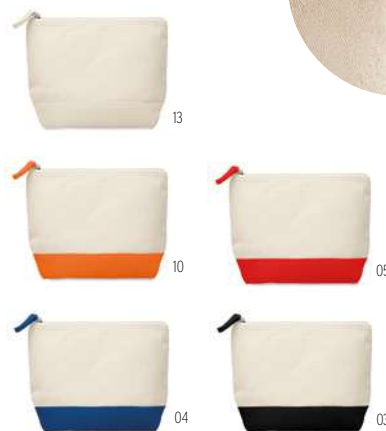

13

10

05

04

03

Kleuren MO9815 • p.178

Neceser de algodón, con base y cremallera de color a juego. 340 gr/m². **Medida** 21,5x16,5x5 cm

Técnica impresión Serigrafía*,T1,TD

	500	1000	2500	5000
Precio en €	2,80	2,70	2,60	2,50
Marcado a 1 color*	3,48	3,34	3,18	3,06