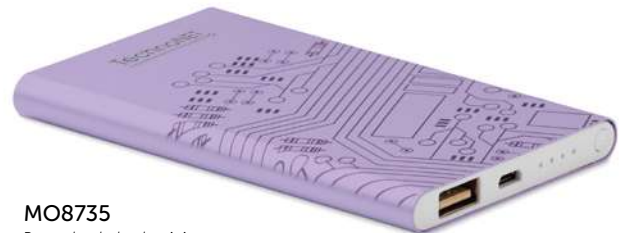

MO8735

Power bank de aluminio de 4000 mAh.