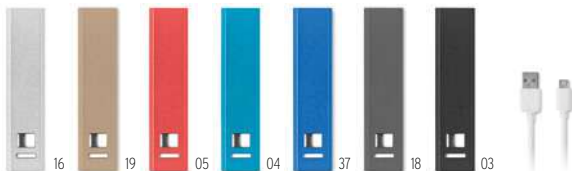

Poweralu MO8602

Power bank de aluminio. Capacidad 2.200 mAh para Smartphones. Corriente de salida DC5V/1A. Incluye cable con conexión USB y mini adaptador de USB. **Medida** 9,5x2,1x2,1 cm **Técnica impresión** Tampografía*,L,PD

	250	500	1000	2500
Precio en €	5,36	5,16	4,98	4,78
Marcado a 1 color*	5,90	5,68	5,48	5,20