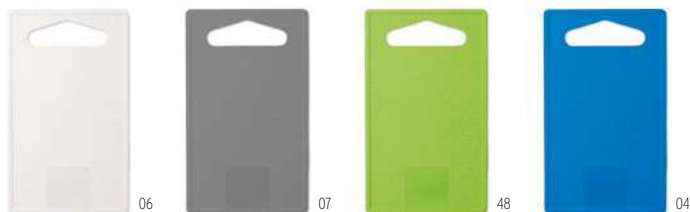

Corta Board MO9804

Tabla de cortar de fibra de bambú (50%) y PP (50%). **Medida** 23x13,5x0,3 cm

Técnica impresión Tampografía*,DL,D01

	1000	2500	5000	10000
Precio en €	112	108	104	0,98
Marcado a 1 color*	1,56	1,44	1,36	1,28