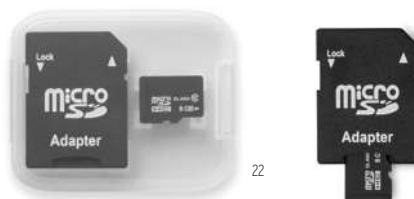

Microsd MO8826

Tarjeta Micro SD de 8G/16G. Incluye adaptador SD en carcasa de PP.
Medida 4,2x5x0,8 cm **Técnica impresión** Tampografía*,PD

	50	100	250	500
Precio en €	11,40/17,96	11,00/17,32	10,58/16,68	10,18/16,04
Marcado a 1 color*	12,34/18,90	11,54/17,86	11,06/17,16	10,64/16,50