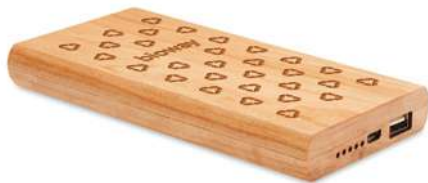

Palisandro

Cerezo

Nogal

Arce

250
MOQ

MO9662

Power bank y cargador inalámbricos de 6000 mAh de capacidad y carcasa de madera. Incluye conector tipo C. Compatible con todos los dispositivos con carga Qi.

MO9663

Cargadores inalámbricos de carga rápida

16

Siur Power MO9821

Powerbank para carga inalámbrica de 10.000 mAh en aluminio con ventosas para un fácil agarre durante viajes. Output cargador inalámbrico 2A para una carga rápida. Tecnología PD (power delivery), cable no incluido.