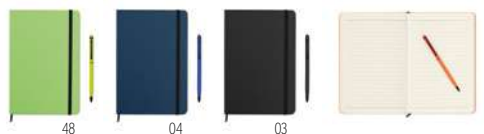

06 10 05

48 04 03