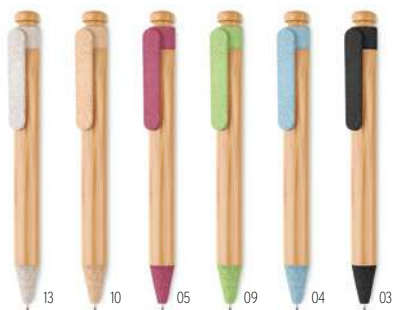

Toyama MO9481

Bolígrafo de pulsador con cuerpo de bambú. Clips y punta de colores a juego fabricados en paja de trigo 50 % y PP 50 %. Tinta azul.

Medida Ø1,2x14 cm **Técnica impresión** Serigrafía circular*,P,PD

	1000	2500	5000	10000
Precio en €	1,04	1,02	0,98	0,92
Marcado a 1 color*	1,24	1,20	1,14	1,07