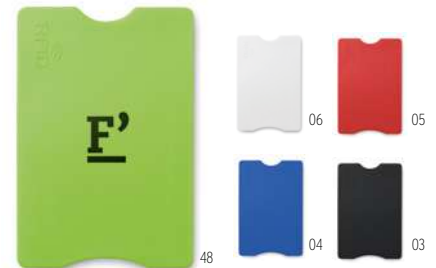

Protector MO8885

Protector para tarjetas de crédito RFID en PS con aluminio en su interior para prevenir su uso indebido. **Medida** 9x6x0,4 cm

Técnica impresión Tampografía*,PD,S

	1000	2500	5000	10000
Precio en €	0,38	0,38	0,36	0,34
Marcado a 1 color*	0,80	0,76	0,70	0,66