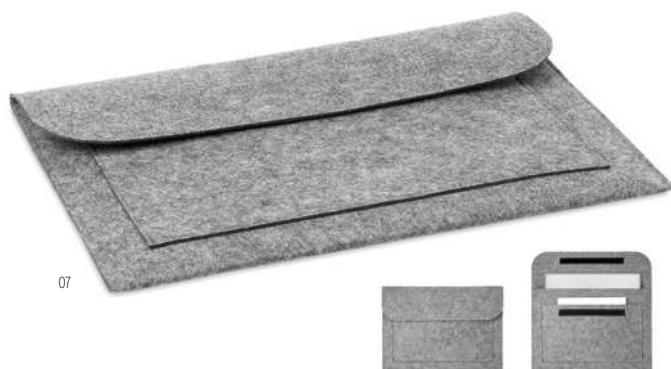

07

Pouchlo MO9818

p.129

Porta documentos de felpa de 2 mm de grosor, con bolsillo en el frente y asa superior. También puede usarse para ordenador portátil de hasta 15".
Medida 37x26 cm **Técnica impresión** Serigrafía*,T1,TD

	500	1000	2500	5000
Precio en €	3,24	3,14	3,02	2,90
Marcado a 1 color*	3,88	3,74	3,56	3,42