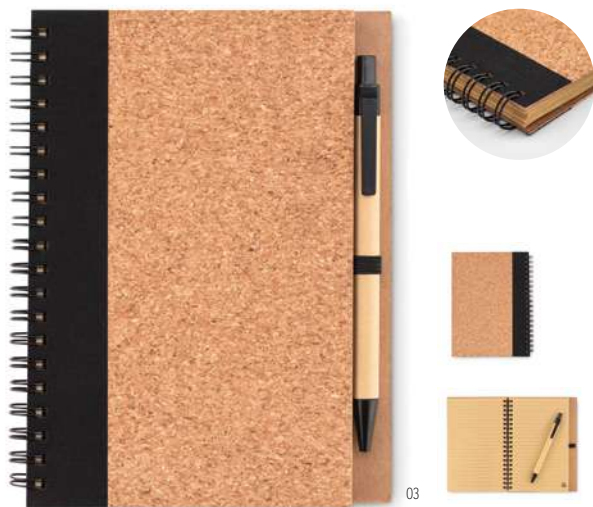

Sonora Pluscork MO9859 ●

Libreta con 70 hojas rayadas de papel reciclado y tapa de corcho. Bolígrafo hecho de cartón reciclado y partes de almidón de maíz (PLA). Tinta negro.
Medida 18x13x0,7 cm **Técnica impresión** Serigrafía circular*,L,B,S

	500	1000	2500	5000
Precio en €	2,24	2,16	2,08	2,00
Marcado a 1 color*	2,56	2,40	2,30	2,20