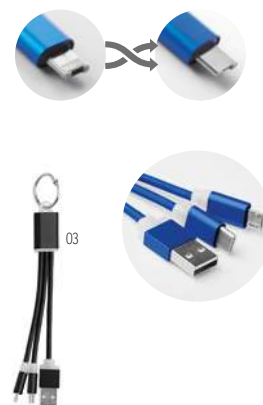

Rizo MO9292

Llavero con conectores de 1A: USB, micro USB y Tipo C. **Medida** 16x2,4x1,7 cm **Técnica impresión** Láser*,D01,DL,P

Precio en €	500	1000	2500	5000
Marcado a 1 color*	1,84	1,78	1,70	1,64
	2,48	2,36	2,20	2,12