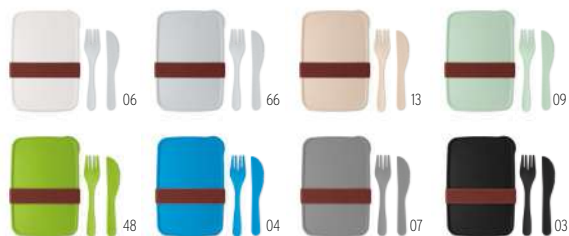

Astoriabox MO9425 •

Fiambrrera con 1 compartimento, 1 tenedor y 1 cuchillo fabricados en fibra de bambú (50 %) y PP (50 %). Incluye banda elástica para sujetar los cubiertos. **Medida** 16,5x11x5 cm **Técnica impresión** Tampografía*,D01,DL

	250	500	1000	2500
Precio en €	4,46	4,30	4,14	3,98
Marcado a 1 color*	4,94	4,76	4,58	4,38