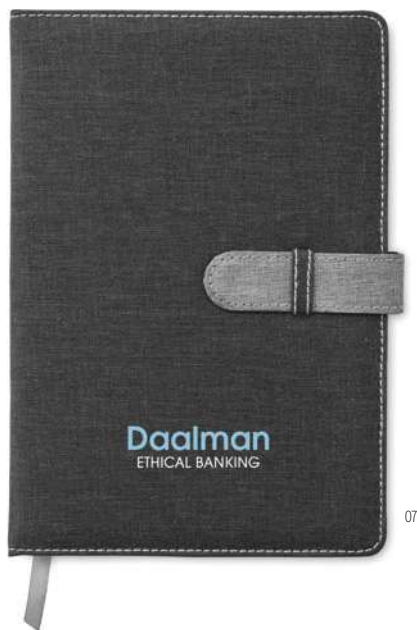

Colección porta documentos

07