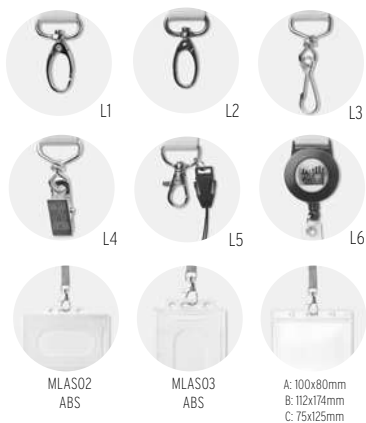

L1

L2

L3

L4

L5

L6

MLAS02
ABS

MLAS03
ABS

A: 100x80mm
B: 112x174mm
C: 75x125mm