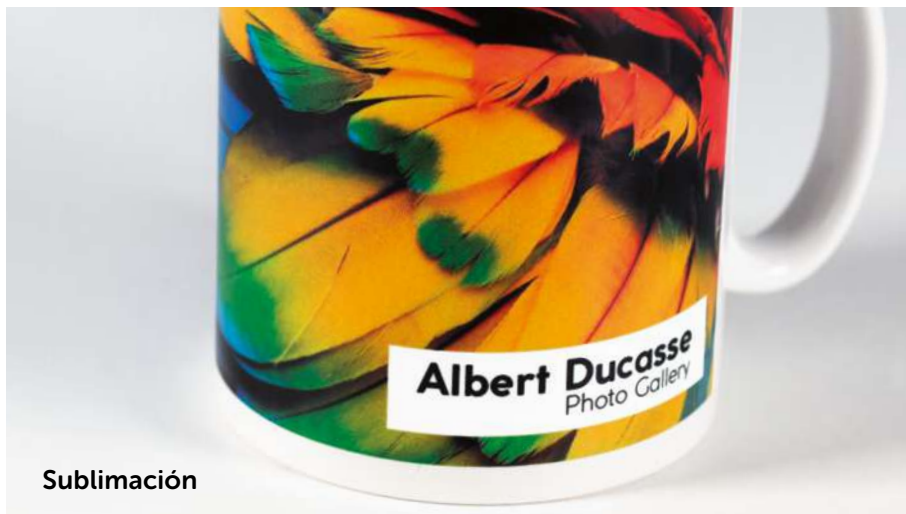

Técnicas de Impresión

Imprimir tu logo con la más amplia gama de técnicas de impresión nunca había sido tan fácil. Estas son las principales técnicas utilizadas.

Sublimación