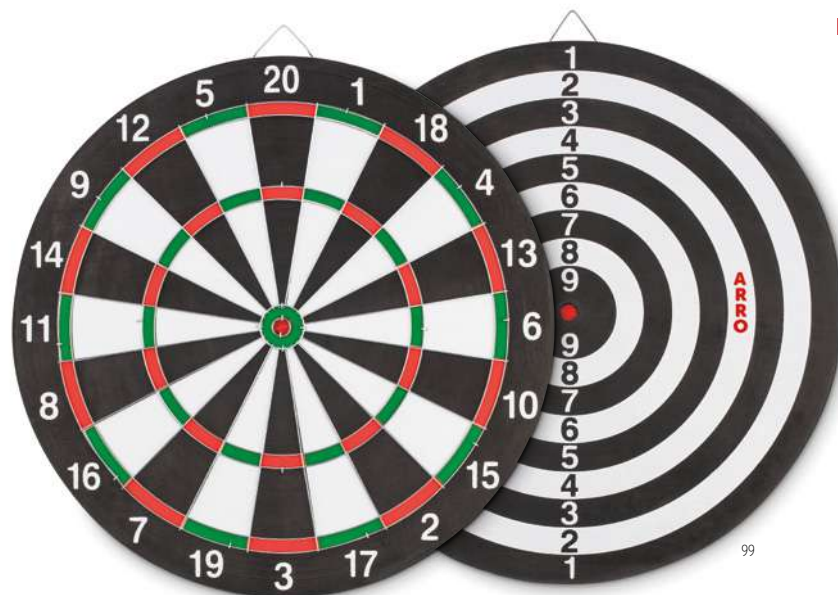

99

Hover MO9353

Balón de fútbol flotante en PP con bordes de espuma. Flota como un aerodeslizador sobre cualquier superficie plana. Incluye luz LED cambiante. Funciona con 4 baterías AA, no incluidas. **Medida** Ø18x5 cm **Técnica impresión** Tampografía*

	100	250	500	1000
Precio en €	8,24	7,94	7,66	7,36
Marcado a 1 color*	8,94	8,54	8,24	7,92

Nail It MO9809

Juego de dardos. Incluye 3 dardos y una diana ligera y compacta para colgar en cualquier sitio. **Medida** Ø41,5x1,2 cm **Técnica impresión** Serigrafía*

	50	100	250	500
Precio en €	13,32	12,86	12,38	11,90
Marcado a 1 color*	14,82	14,28	13,60	13,06