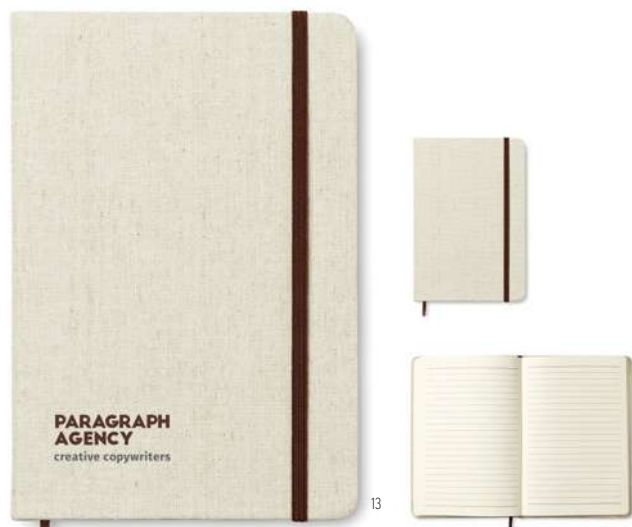

Canvas MO8712

Libreta A5 con tapa de canvas. 96 hojas rayadas. Banda elástica y marca páginas.

Medida 21x14,5x1,4 cm **Técnica impresión** Serigrafía*,T1,TD

	250	500	1000	2500
Precio en €	3,70	3,56	3,44	3,30
Marcado a 1 color*	4,50	4,24	4,08	3,88