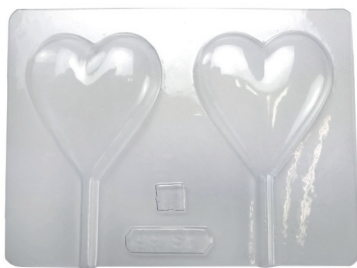

UTMX62220051
MOLDE PVC PIRULETA CORAZÓN

157 x 114 mm / 65 x 62 x h 12 mm
2 cavidades / 1 unidad

UTMX62220129
MOLDE PVC PIRULETA LABIOS

238 x 120 mm / 80 x 40 x 10 mm
2 cavidades / 1 unidad

UTMX62750122
MOLDE PVC CORAZÓN