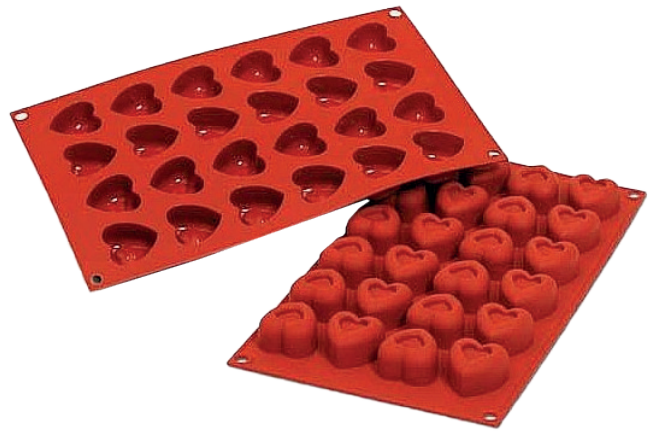

UTMS60412013
TI VOGLIO BENE 270
8 moldes

31 x 35 x h 18 mm
15 g

X 1
PCS

X 7
PCS

MOLDES SILICONA

silikomart
professional

UTMS60412008
MOLDE CORAZÓN AMORINI 100
1 molde

63 x 65 x h 39 mm
100 ml

UTMS60412012
MOLDE CORAZÓN CUPIDO 30
1 molde

45 x 44 x h 24 mm
30 ml

UTMX00110133
**MOLDE CHOCOLATES
SCG33 CHOCO KEYS**
1 molde / 8 cavidades

34 x 84 x h 14 mm
12 ml

UTMX00110148
**MOLDE CHOCOLATES
SCG48 CHOCO MY LOVE**
1 molde / 12 cavidades