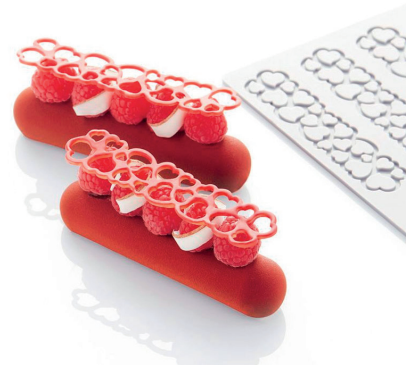

29

DECORACIÓN

UTM060140107
MOLDE HEARTS 1 PR007

137 mm x 76 mm x h 2 mm
3 cavidades / Vol: 5,8 ml

UTM060140108
MOLDE HEARTS 2 PR008

Ø50 mm x h 2 mm
15 cavidades / Vol: 1,6 ml

UTM060140109
MOLDE HEARTS 3 PR009