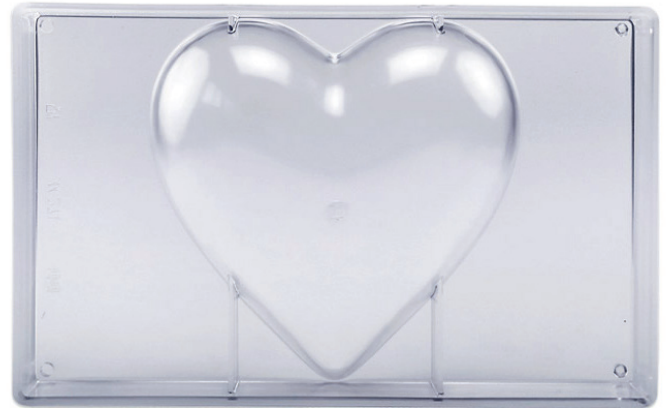

cavidad: 120 x 70 mm
molde: 175 x 275 mm
1 cavidad