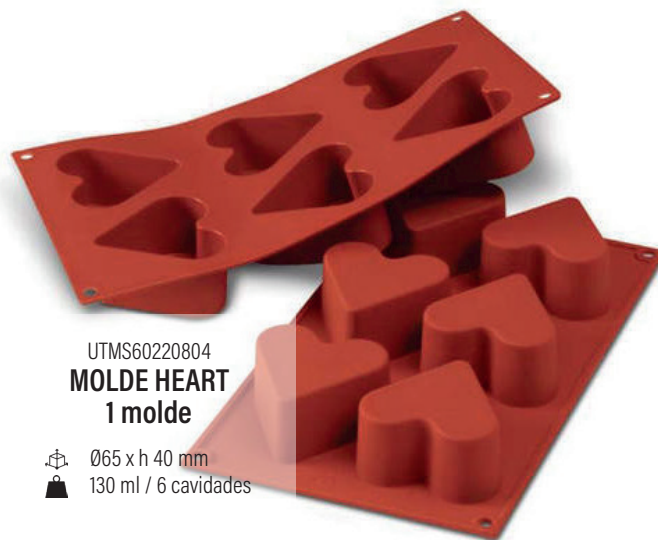

📏 Aros: 80 x 70 x h 20 mm
Cavidades molde: 65 x 55 x h 15 mm
🛒 30 ml

UTMS60411252
KIT TARTE RING AMORE 205x190
1 molde + 1 aro

📏 205 x 190 x h 20 mm
🛒 460 ml

UTMS60411253
TARTE RING AMORE 205x190
1 aro

📏 205 x 190 x h 20 mm

UTMS60411251
TARTE RING AMORE 80x70mm
8 aros

📏 80 x 70 x h 20 mm

7

MOLDES SILICONA

UTMS60412018
MOLDE ROSA 145
6 cavidades

Ø70 x h 55 mm
145 ml

UTMS60220804
MOLDE HEART
1 molde

Ø65 x h 40 mm
130 ml / 6 cavidades

UTMS60412013
TI VOGLIO BENE 270
8 moldes

31 x 35 x h 18 mm
15 g

X 1
PCS

X 7
PCS

MOLDES SILICONA

silikomart
professional

UTMS60412008
MOLDE CORAZÓN AMORINI 100
1 molde

63 x 65 x h 39 mm
100 ml