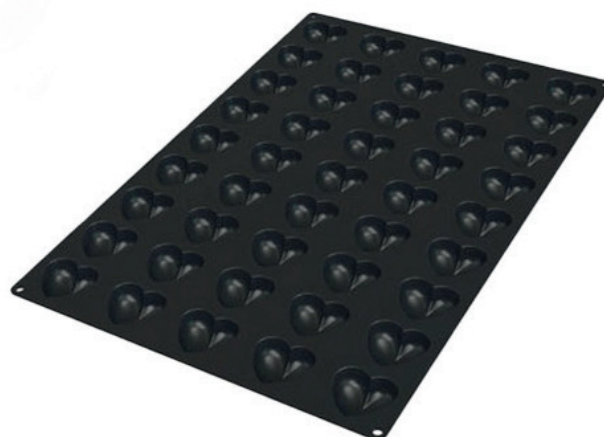

silikomart[®]
professional

36.395.870065
MOLDE SILICONA LEVEL HEARTS 35

cavidad: 80 x 66 x h12 mm
volumen: 35 ml
8 cavidades

53.00720.0165
MOLDE TPLUS VENICE 750

cavidad: 156 x 134 x h67 mm
volumen: 750 ml
1 cavidad

MOLDES SILICONA

silikomart[®]
professional

UTMS60411042
MOLDE LOVELY 1200
1 cavidad + cortante

182 x 173 x h 68 mm
1200 ml

UTMS60412063
MOLDE LOVELY 110
6 cavidades + cortante

82 x 77 x h 31 mm
110 ml

UTM000010152
MOLDE FLEX SQ065 CUORI
45 cavidades (60 x 40)