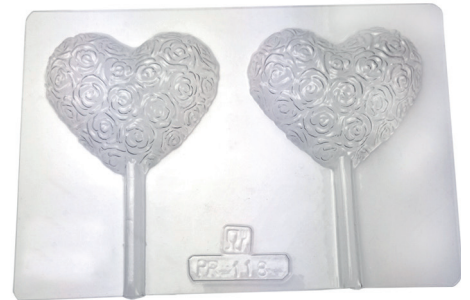

UTP062353001
MOLDE 3D CANDADO M56

 135 x 275 mm / 49,5 x 29,5 mm
 12 g / 12 cavidades

UTP062603001
GRAPA MOLDES AZUL

Pack de 4 unidades
24 mm

MOLDES PVC

UTMX62220204
PIRULETA CORAZÓN GOFRE

📏 200 x 300 mm / 68 x 65 x 9 mm
🛒 34 g / 8 cavidades / 2 unidades

UTMX62220117
PIRULETA ONDAS 1

📏 170 x 115 mm / Ø65 x 60 mm
🛒 2 cavidades - 1 unidad

UTMX62220118
PIRULETA ONDAS 2

📏 170 x 115 mm / Ø 65 x 16 mm
🛒 2 cavidades - 1 unidad

UTMX62220119
PIRULETA ONDAS 3

📏 170 x 115 mm / Ø 65 x 15 mm
🛒 2 cavidades - 1 unidad