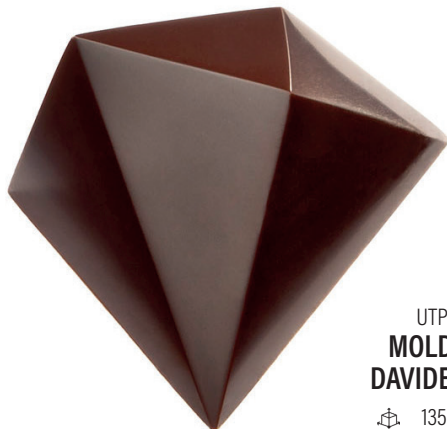

UTP062311526
MA1526 CORAZÓN

📏 34,7 x 22 x h 16 mm
📦 8 g / 35 cavidades

UTP062315754
**MOLDE CW1754
DAVIDE COMASCHI**

📏 135 x 275 x h 28 mm
/ 38 x 32 x h 22,5 mm
📦 10 g / 18 cavidades

MOLDES POLICARBONATO

UTP062314155
**MOLDE PC55
ICONIC HEART**