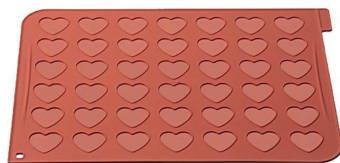

137 mm x 27 mm x h 2 mm
10 cavidades / Vol: 2,6 ml

UTTR00001032
TAPETE SILICONA LOVE MAT

600 x 400 x h 8mm

UTTR00002058
TAPETE TEX08 LOVE

250 x 185 x h 6 mm

UTFC69011203
TAPETE HEART MACARONS

Ø 300 x 40 x h 1,5 mm
42 cavidades / 38 mm