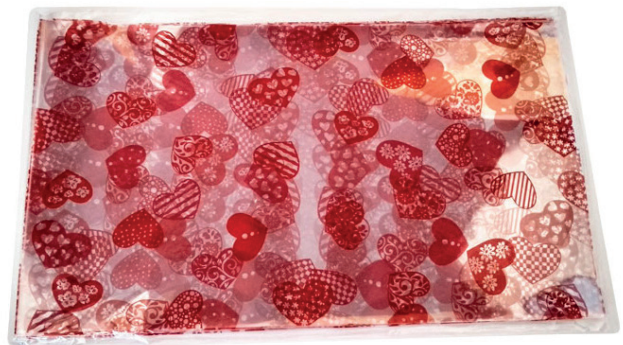

📏 20 x 20 x h 8 cm
Pack 50 unidades

CPCP06134349
**CAJA PARA PASTEL
PIEL BURDEOS**

📏 19 x 19 cm / 21 x 21 cm / 23 x 23 cm
25 x 25 cm / 27 x 27 cm / 29 x 29 cm
31 x 31 cm / Pack de 20 unidades

CPCB06514612
**ESTUCHE PARA BOMBONES
PIEL BLANCA**

📏 145 x 145 x h 35 mm
Pack de 10 unidades

CPBC20405211
BOLSA TRANSPARENTE CORAZÓN ROJO

📏 20 x 35 cm
pack 50 unidades

EMBALAJE

CPVA00019242

VASO LOVE 100 ml

73 x 64 x 52 mm

100 ml - 100 unidades