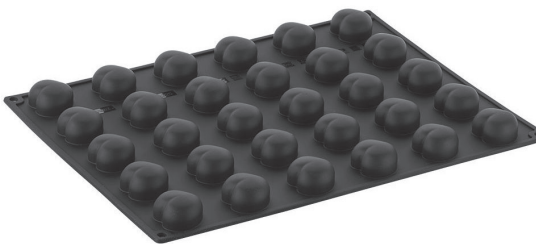

D78 x h 26 mm
 100 ml / 12 cavidades

UTM000040376
PAVOFLEX 3D PX4376
ROMANCE 30x40 1 molde

D56 x 54 x h 61 mm
 106 ml / 20 cavidades

UTM000011370
PAVOFLEX PX039 BOCCILOLO
60 x 40

 Ø70 x h 42 mm
 130 ml

UTM000040325
PAVOFLEX 3D PX4325
PASSION MIGNON