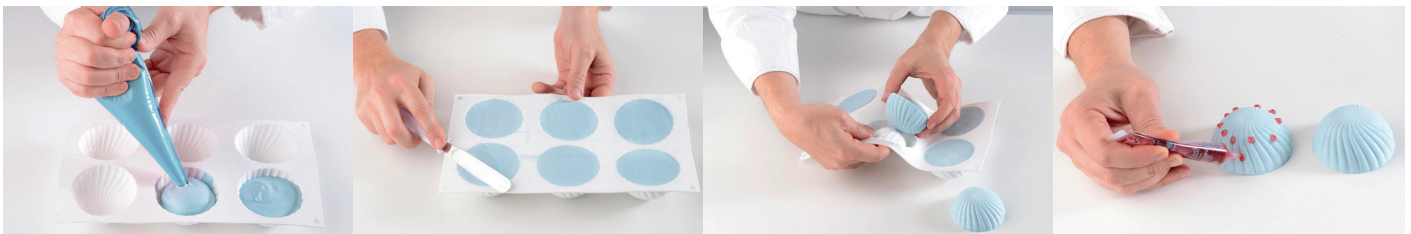

31 x 30 x h 15 mm
8 ml

MOLDES SILICONA

silikomart
professional

UTMS60412005
MOLDE PARFUM 110
1 molde

Ø75 x h 37 mm
110 ml

UTMS60411008
MOLDE AMORE 600
1 molde

142 x 137 x h 50 mm
600 g

UTMS60411010
MOLDE TI AMO 1000
1 molde