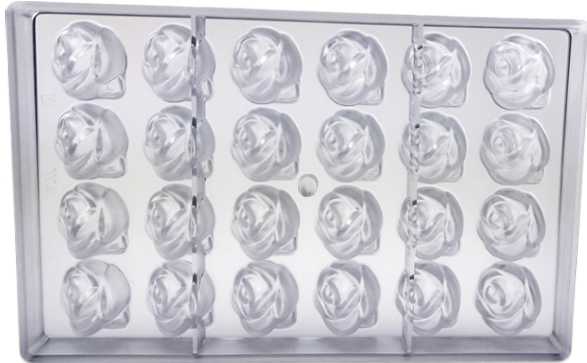

UTM000011370
PAVOFLEX PX039 BOCCILOLO
60 x 40

Ø70 x h 42 mm
130 ml

UTMS60412018
MOLDE ROSA 145
6 cavidades

Ø70 x h 55 mm
145 ml

MOLDES POLICARBONATO

UTP062313502
**MOLDE POLICARBONATO
M010 BOCCILO ROSA**

 30 x 30,6 x 19 mm
 24 cavidades / 11 g

UTP062313504
**MOLDE POLICARBONATO
M158 BOCCILO ROSA**

 40 x 29 x 13,7 mm
 15 cavidades / 7 g

UTP062314155
**MOLDE POLICARBONATO
PC55 ICONIC HEART**

 29 x 30 x 16 mm
 21 cavidades / 10 g

MOLDES PVC/ DECORACIÓN