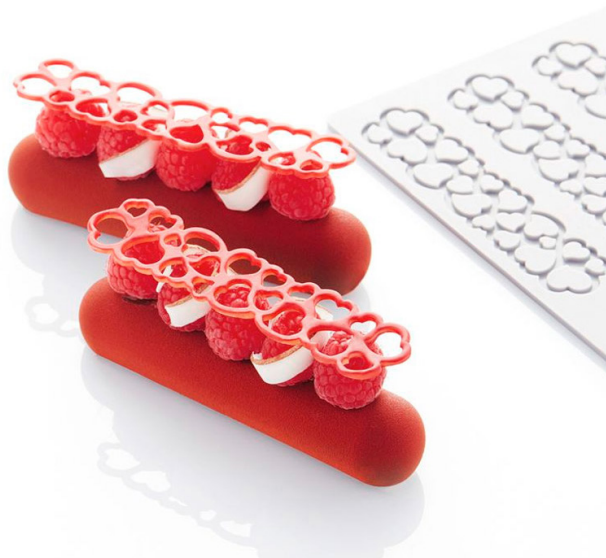

UTM060140109
MOLDE HEARTS 3 PR009
1 molde

120 x 27 x h2 mm
10 cavidades / 2,6 ml