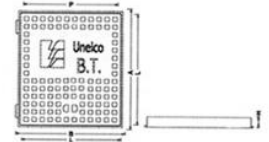

CT05-11

MODELO	LONG. MARCO AxB	ALTURA H	LONGITUD TAPA LX	PASO LIBRE P.P.P.	
E-1	460x460	50	450x450	420x420	8-125

CT05-12

	LONG. MARCO AxB	ALTURA H	LONGITUD TAPA LxL	PASO LIBRE P.P.P.	
E-2	720x460	50	700x440	670x420	8-125
E-3	950x700	50	940x650	900x650	8-125

CT05-13

	LONG. MARCO AxB	ALTURA H	LONGITUD TAPA LxL	PASO LIBRE P.P.P.	
E-4	Ø 1.000	150	Ø 720	676	D-400