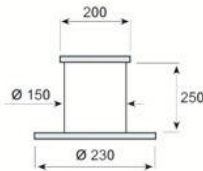

CT06-10

MODELO	LONG. MARCO A	ALTURA H	LONGITUD TAPA C	PASO LIBRE P x P
RG-13	Ø 130	180	Ø 90	Ø 80

CT06-11

MODELO	LONG. MARCO AxB	ALTURA H	LONGITUD TAPA C	PASO LIBRE P x P
RG-14	Ø 300	210	Ø 110	Ø 90

CT06-12

MODELO	LONG. MARCO AxB	ALTURA H	LONGITUD TAPA C	PASO LIBRE P x P
RG-15	Ø 150	90	Ø 90	Ø 80

CT06-13

MODELO	LONG. MARCO AxB	ALTURA H	LONGITUD TAPA C	PASO LIBRE P x P
RG-16	Ø 170	125	Ø 120	Ø 105

CT06-14

MODELO	LONG. MARCO AxB	ALTURA H	LONGITUD RELAJA L x L	PASO LIBRE P x P
RG-17	200x200	250	Ø 230	Ø 150

CT06-15

MODELO	LONG. MARCO AxB	ALTURA H
RG-18	125x125	190

CT06-16

MODELO	LONGITUD	ALTURA H
RG-19	Ø 310	120

CT06-17

MODELO	LONGITUD	ALTURA H	LONGITUD TAPA LxL
.10	520x220	210	500x200

CT06-18

A x B (mm)	C x D (mm)	H (mm)
141 x 235	115 x 187	33