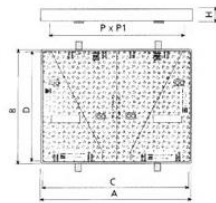

MODELO	LONG. MARCO B	ALTURA H	LONGITUD TAPA A	PASO LIBRE P/P	D-400
TM-3	650	100	650	610	D-400

CT05-07

MODELO	LONGITUD TAPA A	LONG. MARCO B	ALTURA H	PASO LIBRE P/P	D-400
F-1	870x870	100	770x770	700x700	D-400
F-2	1650x870	100	1560x770	1560x780	D-400
F-3	1345x915	100	1280x770	1280x780	D-400

CT05-08

CT05-09

MODELO	LONGITUD TAPA A	LONG. MARCO B	ALTURA H	PASO LIBRE P/P	D-400
TF-1H	940x940	55	820x820	840x740	B-125
TF-1D	1400x940	55	1300x820	1300x740	B-125
TF-1H	940x940	55	820x820	840x740	D-400
TF-1D	1400x940	55	1300x820	1300x740	D-400