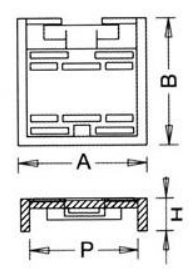

CT05-13

	LONG. MARCO AxB	ALTURA H	LONGITUD TAPA LxL	PASO LIBRE P.P.P.	
E-4	Ø 1.000	150	Ø 720	676	D-400

CT05-14

MODELO	ICHORILLO TAPA A	ICHORILLO MARCO B	ALTURA H	PASO LIBRE FXP
R-1 20X20	215x215	15	195x195	185

CT06-01

MODELO	ICHORILLO TAPA A	ICHORILLO MARCO B	ALTURA H	PASO LIBRE FXP
R-2 20x20	200x200	11	165	135

CT06-02

MODELO	ICHORILLO TAPA A	ICHORILLO MARCO B	ALTURA H	PASO LIBRE FXP
R-3	300x200	30	280x170	270x160
R-4	265x165	30	240x140	230x125
R-5*	300x200	30	280x170	270x160

CT06-03

MODELO	ICHORILLO TAPA A	ICHORILLO MARCO B	ALTURA H	PASO LIBRE FXP
R-6	120x120	30	100x80	100x80

CT06-04

MODELO	ICHORILLO MARCO AB	ALTURA H	TAPA P	PASO LIBRE F
R-7	120x120	150	90	60

CT06-05

MODELO	DIAMETRO	ALTURA H
R-7	220	190