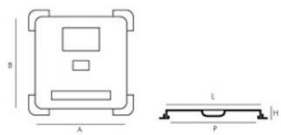

MODELO	LONG. MARCO AXB	ALTURA H	TAPA LxL	PASO LIBRE P x P
40X40	400x400	30	380x380	350x350
50X50	500x500	50	480x480	400x400
60X60	600x600	50	580x580	500x500
70X70	700x700	50	680x680	600x600
80X80	800x800	50	780x780	700x700
90X90	900x900	50	880x880	800x800
100X100	1000x1000	50	980x980	900x900
110X110	1100x1100	50	1080x1080	1000x1000
120X120	1200x1200	50	1180x1180	1100x1100

MODELO	LONG. MARCO AXB	ALTURA H	TAPA LxL	PASO LIBRE P x P
TM-40 D	400x400	30	380x380	350x350
TM-50 D	500x500	50	480x480	400x400
TM-60 D	600x600	50	580x580	500x500
TM-70 D	700x700	50	680x680	600x600
TM-80 D	800x800	50	780x780	700x700
TM-90 D	900x900	50	880x880	800x800
TM-100 D	1000x1000	50	980x980	900x900