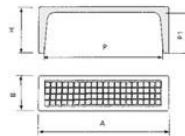

CT06-19

CT06-20

CT06-21

MODELO	LONGITUD MARCO (mm)	ALTURA (mm)	LONGITUD TEJA (mm)	IND. LIBRE (mm)
01	230x280	30	230x225	230x265

CT06-22

MODELO	LONG. MARCO AxB	ALTURA H
BR-1	250x200	180
BR-2	250x190	180

CT06-23

MODELO	LONG. MARCO AxB	ALTURA H	PASO LIBRE PxP	SUR. ABSOR. dm ²
TR1	840x200	240	720x720	29

CT07-01

MODELO	LONG. MARCO AxB	ALTURA H	PASO LIBRE PxP	SUR. ABSOR. dm ²
TR2	800x800	200	640x600	29

CT07-02

MODELO	LONG. MARCO AxB	ALTURA H	PASO LIBRE P x P
TR3	560x150	200	500x170