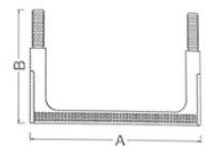

CT08-06

MEDIDA	ALTURA
350x350	400
450x450	400
570x570	600

CT08-09

MODELO	MEDIDA Ø
P-1	120
P-2	145
P-3	165
P-4	195

CT08-07

MODELO	MEDIDA Ø
PS-1	120
PS-2	145
PS-3	165
PS-4	195

CT08-08

MODELO	LONG. MARCO AxB
PATE	338x235