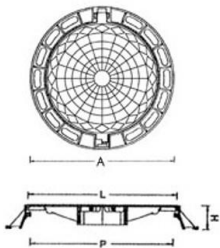

www.urbyser.com

MODELO	TIPO MARCO	Altura	TAPA	PESO LIBRE	
25	acera	275	20	250	220
30	acera	340	20	295	280
40	acera	440	25	397	380
50	acera	540	25	495	465

CT01-01

MODELO	TIPO MARCO	Altura	TAPA	PESO LIBRE	
60-A		675	40	585	545
60-B		715	65	585	545

CT01-02

MODELO	TIPO MARCO	Altura	TAPA	PESO LIBRE	
TR 60-C		715	65	585	545
TR 60-D		715	100	585	545
TR 65-A1		825	100	650	600

CT01-03

MODELO	TIPO MARCO	Altura	TAPA	PESO LIBRE	
65-A2		800	100	650	600

CT01-04

CT01-05

MODELO	TIPO MARCO	Altura	TAPA	PESO LIBRE	
65-B1		850	100	650	600

CT01-06

MODELO	BASE	LONG. CANTO MM/CM	ANCHO MM/CM	TAPA MM/CM	PROF. LINE	Peso
65-C1	Circular	850	100	650	600	D-400

CT01-07

MODELO	BASE	LONG. CANTO MM/CM	ANCHO MM/CM	TAPA MM/CM	PROF. LINE	Peso
65-D1	Circular	850	100	650	600	D-400

CT01-10

CT01-12

MODELO	LONG. MARCO AXB	ALTURA H	TAPA LxL	PASO LIBRE P x P
20X20	200x200	20	190x190	150x150
25X25	250x250	20	240x240	200x200
30X30	300x300	30	280x280	250x250
40X40	400x400	30	380x380	350x350
50X50	500x500	50	480x480	400x400
60X60	600x600	50	580x580	500x500
70X70	700x700	50	680x680	600x600
80X80	800x800	50	780x780	700x700
90X90	900x900	50	880x880	800x800
100X100	1000x1000	50	980x980	900x900