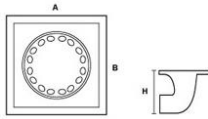

CT07-03

MODELO	LONG. MARCO AxB	ALTURA H	PASO LIBRE P x P	Díametro Tapa
TR4	525x525	190	370x140	ø 400

CT07-04

MODELO	ALTURA H	TAMANO AxB	SALIDA TUBO T
15x15	80	190x150	50
20x20	80	200x200	70
25x25	90	250x250	70
30x30	100	300x300	90
40x40	100	400x400	130

CT08-01

MEDIDA	ALTURA	SALIDA Ø
210x420	500	160-200
310x740	650	160-200

CT08-02

MODELO	ALTURA H	TAMANO AxB	SALIDA
15x15	100	190x150	Salida lateral
20x20	100	200x200	Salida lateral
25x25	120	250x250	Salida lateral
30x30	125	300x300	Salida lateral
40x40	160	400x400	Salida lateral