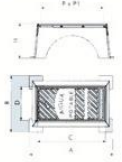

MODELO	LONG. MARCO AxB	ALTURA H	LONGITUD TAPA LxL	PASO LIBRE P x P
RG-10	355x240	145	285x140	270x130

CT06-08