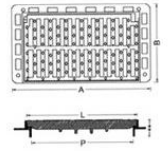

MODELO	LONG. MARCO AB.	ALTURA H.	LONGITUD REJA LxL	PASO LIBRE PxP	C-250
IMPU	840x340	40	750x245	720x720	

CT04-07