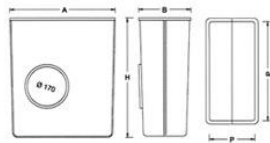

CT08-01

MEDIDA	ALTURA	SALIDA Ø
210x420	500	160-200
310x740	650	160-200

CT08-02

MODELO	ALTURA H	TAMANO AxB	SALIDA
15x15	100	190x150	Salida lateral
20x20	100	200x200	Salida lateral
25x25	120	250x250	Salida lateral
30x30	125	300x300	Salida lateral
40x40	160	400x400	Salida lateral

CT08-03

MODELO	REJILLA AxB	DETALLE	CUERPO	ALTURA H	SALIDA Ø
SF-1	600x215	C 200 (8x9)	Ø65x20	50	150 FC 160.20 PVC

CT08-04

MODELO	LONG MARCO AxB	ALTURA H	PASO LIBRE PxP
SF-2	450x250	500	400x200

CT08-05

MODELO	LONG. MARCO AxB	ALTURA H	PASO LIBRE P x P
SF-3	450x250	500	400x200

CT08-06

MEDIDA	ALTURA
350x350	400
450x450	400
570x570	600

CT08-09

MODELO	MEDIDA Ø
P-1	120
P-2	145
P-3	165
P-4	195

CT08-07

MODELO	MEDIDA Ø
PS-1	120
PS-2	145
PS-3	165
PS-4	195

CT08-08

MODELO	LONG. MARCO AxB
PATE	338x235