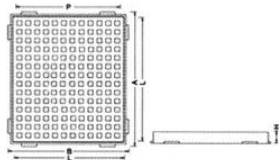

CT04-23

CT04-24

MODELO	LONG. MARCO AxB	ALTIM. H	LONGITUD TAPA LxL	PASO LIBRE PxP
B-1	750x650	65	720x820	675x580
B-1	750x650	65	720x820	675x580

CT05-01

MODELO	LONGITUD TAPA A	LONG. MARCO B	ALTIM. H	PASO LIBRE PXP
25x25	250x250	14	170	140
30x30	300x300	14	190	168
40x40	400x400	16	270	240
50x50	500x500	23	370	340
60x60	600x600	25	450	425
70x70	700x700	30	520	500
80x80	800x800	35	630	600

CT05-02

MODELO	LONG. MARCO AxB	ALTIM. H	LONGITUD TAPA LxL	PASO LIBRE PXP
A1/B-125	750x650	65	720x820	675x580
A1/D-400	750x650	65	720x820	675x580

CT05-03

MODELO	LONG. MARCO AxB	ALTIM. H	LONGITUD TAPA LxL	PASO LIBRE PXP
A2/B-125	735x1.260	60	720x1.240	615x1.140
A2/D-400	735x1.260	60	720x1.240	615x1.140

CT05-04

MODELO	LONGITUD TAPA A	LONG. MARCO B	ALTIM. H	PASO LIBRE PXP
TM-1	550x410	580x440	65	470x335

CT05-05

MODELO	LONGITUD TAPA A	LONG. MARCO B	ALTIM. H	PASO LIBRE PXP
TM-2	665x665	665x665	65	590x590

CT05-06