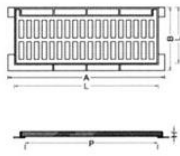

MODELO	LONG. MARCO AB.	ALTURA H.	LONGITUD REJA LxL	PASO LIBRE PxP	C-250
IMPU	840x340	40	750x245	720x720	

CT04-07