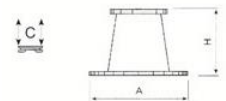

MODELO	LONG. MARCO AxB	ALTURA H	LONGITUD TAPA C	PASO LIBRE P x P
RG-14	Ø 300	210	Ø 110	Ø 90