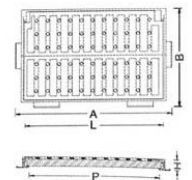

CT04-10

MODELO	LONG. MARCO AB.	ALTURA H.	LONGITUD REJA LxL	PASO LIBRE PxP	D-400
RM T6	690x360	40	650x320	625x275	

MODELO	LONGITUD MARCO AB.	ALTURA H.	LONGITUD REJA LxL	PASO LIBRE PxP	C-250
20x40	200x400	35	190x385	150x350	
25x50	250x500	35	230x480	190x400	
30x40	300x400	35	290x390	250x360	
30x40-G	300x450	60	270x390	250x370	
35x55-R	350x550	35	330x520	280x480	
40x60	400x600	40	380x590	370x570