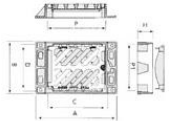

CT04-11

CT04-12

MODELO	LONGITUD MARCO AxB	ALTURA H	LONGITUD REJA LxL	PESO LIBRE P x P
30x30	330x330	35	290x290	250x250
40x40	490x490	35	390x390	350x350
50x50	590x590	35	490x490	450x450
60x60	690x690	35	590x590	550x550
70x70	790x790	35	690x690	650x650
80x80	890x890	35	790x790	750x750

CT04-14

MODELO	LONGITUD MARCO AxB	ALTURA H	LONGITUD REJA LxL	PESO LIBRE P x P
RP-1 o RC-1	570x370	50	553x335	500x300
RP-2 o RC-2	465x315	60	380x250	380x220
RP-3 o RC-3	800x400	45	785x320	710x320
RP-4 o RC-4	450x350	40	400x300	350x250

CT04-15

MODELO	LONGITUD MARCO AxB	ALTURA H	LONGITUD REJA LxL	PESO LIBRE P x P
RM-P5	330x450	60	270x390	250x370

CT04-16

MODELO	LONGITUD MARCO AxB	ALTURA H	LONGITUD REJA LxL	PESO LIBRE P x P
RM P6	535x415	100	380x320	330x320
RM P7	595x535	100	440x440	400x440

CT04-17

MODELO	LONGITUD MARCO AxB	ALTURA H	LONGITUD REJA LxL	PESO LIBRE P x P
RM P8	470x470	100	400x400	350x350
RM P9	570x570	100	500x500	450x450
RM P10	670x670	100	600x600	550x550

CT04-18

MODELO	LONGITUD MARCO AxB	ALTURA H	LONGITUD REJA LxL	PESO LIBRE P x P
RP-1 o RC-1	570x370	50	553x335	500x300
RP-2 o RC-2	465x315	60	380x250	380x220
RP-3 o RC-3	800x400	45	785x320	710x320
RP-4 o RC-4	450x350	40	400x300	350x250