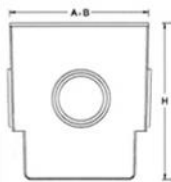

CT08-01

MEDIDA	ALTURA	SALIDA Ø
210x420	500	160-200
310x740	650	160-200

CT08-02

MODELO	ALTURA H	TAMANO AxB	SALIDA
15x15	100	190x150	Salida lateral
20x20	100	200x200	Salida lateral
25x25	120	250x250	Salida lateral
30x30	125	300x300	Salida lateral
40x40	160	400x400	Salida lateral

CT08-03

MODELO	REJILLA AxB	DETALLE	CUERPO	ALTURA H	SALIDA Ø
SF-1	600x215	C 200 (8x9)	Ø65x20	50	150 FC 160.20 PVC

CT08-04

MODELO	LONG MARCO AxB	ALTURA H	PASO LIBRE PxP
SF-2	450x250	500	400x200

CT08-05

MODELO	LONG. MARCO AxB	ALTURA H	PASO LIBRE P x P
SF-3	450x250	500	400x200

CT08-06

MEDIDA	ALTURA
350x350	400
450x450	400
570x570	600

CT08-09

MODELO	MEDIDA Ø
P-1	120
P-2	145
P-3	165
P-4	195

CT08-07

MODELO	MEDIDA Ø
PS-1	120
PS-2	145
PS-3	165
PS-4	195

CT08-08

MODELO	LONG. MARCO AxB
PATE	338x235