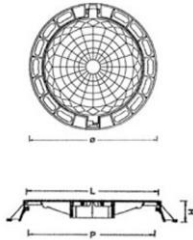

www.urbyser.com

MODELO	TIPO MARCO	Altura	TAPA	PESO LIBRE	
25	acera	275	20	250	220
30	acera	340	20	295	280
40	acera	440	25	397	380
50	acera	540	25	495	465

CT01-01

MODELO	TIPO MARCO	Altura	TAPA	PESO LIBRE	
60-A		675	40	585	545
60-B		715	65	585	545