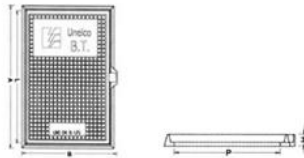

LONG. MARCO AxB	ALTURA H	LONGITUD TAPA LxL	PASO LIBRE P.P.P.	
E-2	720x460	50	700x440	670x420	8-125
E-3	950x700	50	940x650	900x650	8-125

CT05-13