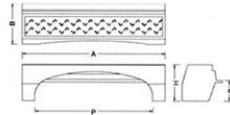

MODELO	LONG. MARCO AxB	ALTURA H	PASO LIBRE PxP	SUR. ABSOR. dm²
TR1	840x200	240	720x720	29

CT07-01