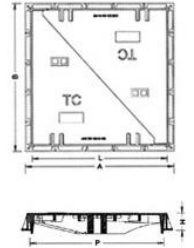

MODELO	LONGITUD TAPA A	LONG. MARCO B	ALTURA H	PASO LIBRE P/P	D-400
F-1	870x870	100	770x770	700x700	D-400
F-2	1650x870	100	1560x770	1560x780	D-400
F-3	1345x915	100	1280x770	1280x780	D-400

CT05-08