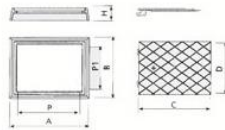

MODELO	LONG. MARCO AxB	ALTURA H	LONGITUD TAPA LxL	PASO LIBRE P x P
RG-11	245x190	38	215x160	200x145

CT06-09