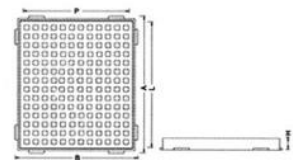

CT05-02

MODELO	LONG. MARCO AxB	ALTIM. H	LONGITUD TAPA LxL	PASO LIBRE PXP
A1/B-125	750x650	65	720x820	675x580
A1/D-400	750x650	65	720x820	675x580

CT05-03

MODELO	LONG. MARCO AxB	ALTIM. H	LONGITUD TAPA LxL	PASO LIBRE PXP
A2/B-125	735x1.260	60	720x1.240	615x1.140
A2/D-400	735x1.260	60	720x1.240	615x1.140

CT05-04

MODELO	LONGITUD TAPA A	LONG. MARCO B	ALTIM. H	PASO LIBRE PXP
TM-1	550x410	580x440	65	470x335

CT05-05

MODELO	LONGITUD TAPA A	LONG. MARCO B	ALTIM. H	PASO LIBRE PXP
TM-2	665x665	665x665	65	590x590

CT05-06

MODELO	LONG. MARCO B	ALTURA H	LONGITUD TAPA A	PASO LIBRE P/P	D-400
TM-3	650	100	650	610	D-400

CT05-07

MODELO	LONGITUD TAPA A	LONG. MARCO B	ALTURA H	PASO LIBRE P/P	D-400
F-1	870x870	100	770x770	700x700	D-400
F-2	1650x870	100	1560x770	1560x780	D-400
F-3	1345x915	100	1280x770	1280x780	D-400