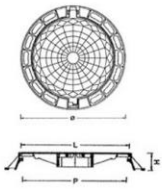

www.urbyser.com

MODELO	TIPO MARCO	Altura	TAPA	PESO LIBRE	
25	acera	275	20	250	220
30	acera	340	20	295	280
40	acera	440	25	397	380
50	acera	540	25	495	465

CT01-01

MODELO	TIPO MARCO	Altura	TAPA	PESO LIBRE	
60-A		675	40	585	545
60-B		715	65	585	545

CT01-02

MODELO	TIPO MARCO	Altura	TAPA	PESO LIBRE	
TR 60-C		715	65	585	545
TR 60-D		715	100	585	545
TR 65-A1		825	100	650	600

CT01-03

MODELO	TIPO MARCO	Altura	TAPA	PESO LIBRE	
65-A2		800	100	650	600

CT01-04

CT01-05

MODELO	TIPO MARCO	Altura	TAPA	PESO LIBRE	
65-B1		850	100	650	600

CT01-06

MODELO	BASE	LONG. CANTO MM/CM	ANCHO MM/CM	TAPA MM/CM	PROF. LINE	Peso
65-C1	Circular	850	100	650	600	D-400

CT01-07

MODELO	BASE	LONG. CANTO MM/CM	ANCHO MM/CM	TAPA MM/CM	PROF. LINE	Peso
65-D1	Circular	850	100	650	600	D-400