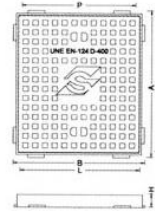

CT04-19

MODELO	LONGITUD MARCO AxB	ALTURA H	LONGITUD REJA LxL	PASO LIBRE P x P
RM-C5	320x425	30	280x380	250x350
RM-C6	390x435	35	350x400	320x370
RM-C7	400x940	65	300x850	280x820

CT04-20

MODELO	LONGITUD MARCO AxB	ALTURA H	LONGITUD REJA LxL	PASO LIBRE P x P	
	30x30	30x380	35	290x290	250x250
	40x40	40x480	35	380x380	350x350
	50x50	50x580	35	480x480	450x450
	60x60	60x680	35	600x600	550x550
	70x70	70x780	35	690x690	650x650
	80x80	80x880	35	790x790	750x750

CT04-21

MODELO	LONGITUD MARCO AxB	ALTURA H	LONGITUD REJA LxL	PASO LIBRE P x P
35x35	370x570	40	325x523	295x495

CT04-22

MODELO	LONGITUD MARCO AxB	ALTURA H	LONGITUD REJA LxL
15x75	140x750	120	130x750
20x75	185x750	170	170x750
30x75	300x750	195	280x750

CT04-23

CT04-24

MODELO	LONG. MARCO AxB	ALTIM. H	LONGITUD TAPA LxL	PASO LIBRE PxP
B-1	750x650	65	720x820	675x580
B-1	750x650	65	720x820	675x580

CT05-01

MODELO	LONGITUD TAPA A	LONG. MARCO B	ALTIM. H	PASO LIBRE PXP
25x25	250x250	14	170	140
30x30	300x300	14	190	168
40x40	400x400	16	270	240
50x50	500x500	23	370	340
60x60	600x600	25	450	425
70x70	700x700	30	520	500
80x80	800x800	35	630	600

CT05-02

MODELO	LONG. MARCO AxB	ALTIM. H	LONGITUD TAPA LxL	PASO LIBRE PXP
A1/B-125	750x650	65	720x820	675x580
A1/D-400	750x650	65	720x820	675x580

CT05-03

MODELO	LONG. MARCO AxB	ALTIM. H	LONGITUD TAPA LxL	PASO LIBRE PXP
A2/B-125	735x1.260	60	720x1.240	615x1.140
A2/D-400	735x1.260	60	720x1.240	615x1.140