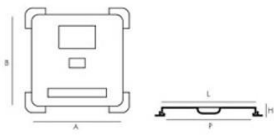

CT02-01

MODELO	LONG. MARCO AXB	ALTURA H	TAPA LxL	PASO LIBRE P x P
40X40	400x400	30	380x380	350x350
50X50	500x500	50	480x480	400x400
60X60	600x600	50	580x580	500x500
70X70	700x700	50	680x680	600x600
80X80	800x800	50	780x780	700x700
90X90	900x900	50	880x880	800x800
100X100	1000x1000	50	980x980	900x900
110X110	1100x1100	50	1080x1080	1000x1000
120X120	1200x1200	50	1180x1180	1100x1100

MODELO	LONG. MARCO AXB	ALTURA H	TAPA LxL	PASO LIBRE P x P
TM-40 D	400x400	30	380x380	350x350
TM-50 D	500x500	50	480x480	400x400
TM-60 D	600x600	50	580x580	500x500
TM-70 D	700x700	50	680x680	600x600
TM-80 D	800x800	50	780x780	700x700
TM-90 D	900x900	50	880x880	800x800
TM-100 D	1000x1000	50	980x980	900x900

CT02-03

MODELO	LONG. MARCO Y TAPA AXB	ALTURA H	
TM-30 AB	305 x 305	30	B-125
TM-40 AB	405 x 405	30	B-125
TM-50 AB	505 x 505	30	B-125
TM-60 AB	605 x 605	30	B-125

MODELO	LONG. MARCO AXB	ALTURA H	LONGITUD TAPA L x L	PASO LIBRE P x P	
TM-R1	435x530	30	400x500	385x485	B-125
TM-R2	450x640	30	400x600	380x580	B-125
TM-R3	450x840	30	400x800	380x770	B-125
TM-R4	550x840	30	500x800	480x770	B-125
TM-R5	650x840	40	600x800	580x770	B-125
TM-R6	750x840	40	700x800	680x770	B-125

CT02-06

MODELO	LONG. MARCO AXB	LONGITUD TAPA L x L	PASO LIBRE P x P		
TC 40 C	410x410	30	330	320	C-250
TC 50 C	510x510	30	435	425	C-250
TC 60 C	610x610	35	540	520	C-250
TC 66 C	660x660	40	600	590	C-250
TC 70 C	710x710	50	650	640	C-250
TC 80 C	810x810	50	650	640	C-250
TC 80 D	810x810	80	690	680	D-400