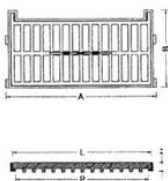

CT04-10

MODELO	LONG. MARCO AB.	ALTURA H.	LONGITUD REJA LxL	PASO LIBRE PxP	D-400
RM T6	690x360	40	650x320	625x275	

MODELO	LONGITUD MARCO AB.	ALTURA H.	LONGITUD REJA LxL	PASO LIBRE PxP	C-250
20x40	200x400	35	190x385	150x350	
25x50	250x500	35	230x480	190x400	
30x40	300x400	35	290x390	250x360	
30x40-G	300x450	60	270x390	250x370	
35x55-R	350x550	35	330x520	280x480	
40x60	400x600	40	380x590	370x570