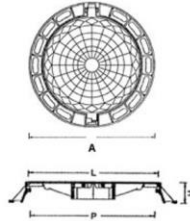

www.urbyser.com

MODELO	TIPO MARCO	Altura	TAPA	PESO LIBRE	
25	acera	275	20	250	220
30	acera	340	20	295	280
40	acera	440	25	397	380
50	acera	540	25	495	465

CT01-01

MODELO	TIPO MARCO	Altura	TAPA	PESO LIBRE	
60-A		675	40	585	545
60-B		715	65	585	545

CT01-02

MODELO	TIPO MARCO	Altura	TAPA	PESO LIBRE	
TR 60-C		715	65	585	545
TR 60-D		715	100	585	545
TR 65-A1		825	100	650	600

CT01-03

MODELO	TIPO MARCO	Altura	TAPA	PESO LIBRE	
65-A2		800	100	650	600

CT01-04

CT01-05

MODELO	TIPO MARCO	Altura	TAPA	PESO LIBRE	
65-B1		850	100	650	600

CT01-06

MODELO	BASE	LONG. CANTO MM/CM	ANCHO MM/CM	TAPA MM/CM	PROF. LINE	Peso
65-C1	Circular	850	100	650	600	D-400

CT01-07

MODELO	BASE	LONG. CANTO MM/CM	ANCHO MM/CM	TAPA MM/CM	PROF. LINE	Peso
65-D1	Circular	850	100	650	600	D-400