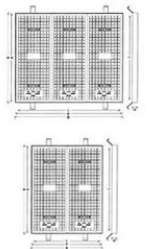

MODELO	LONG. MARCO B	ALTURA H	LONGITUD TAPA A	PASO LIBRE P/P	D-400
TM-3	650	100	650	610	D-400

CT05-07

MODELO	LONGITUD TAPA A	LONG. MARCO B	ALTURA H	PASO LIBRE P/P	D-400
F-1	870x870	100	770x770	700x700	D-400
F-2	1650x870	100	1560x770	1560x780	D-400
F-3	1345x915	100	1280x770	1280x780	D-400

CT05-08

CT05-09

MODELO	LONGITUD TAPA A	LONG. MARCO B	ALTURA H	PASO LIBRE P/P	D-400
TF-1H	940x940	55	820x820	840x740	B-125
TF-1D	1400x940	55	1300x820	1300x740	B-125
TF-1H	940x940	55	820x820	840x740	D-400
TF-1D	1400x940	55	1300x820	1300x740	D-400