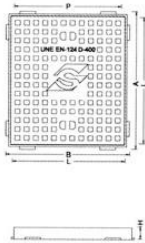

CT04-19

MODELO	LONGITUD MARCO AxB	ALTURA H	LONGITUD REJA LxL	PASO LIBRE P x P
RM-C5	320x425	30	280x380	250x350
RM-C6	390x435	35	350x400	320x370
RM-C7	400x940	65	300x850	280x820

CT04-20

MODELO	LONGITUD MARCO AxB	ALTURA H	LONGITUD REJA LxL	PASO LIBRE P x P	
	30x30	30x380	35	290x290	250x250
	40x40	40x480	35	380x380	350x350
	50x50	50x580	35	480x480	450x450
	60x60	60x680	35	600x600	550x550
	70x70	70x780	35	690x690	650x650
	80x80	80x880	35	790x790	750x750

CT04-21

MODELO	LONGITUD MARCO AxB	ALTURA H	LONGITUD REJA LxL	PASO LIBRE P x P
35x35	370x570	40	325x523	295x495

CT04-22

MODELO	LONGITUD MARCO AxB	ALTURA H	LONGITUD REJA LxL
15x75	140x750	120	130x750
20x75	185x750	170	170x750
30x75	300x750	195	280x750

CT04-23

CT04-24

MODELO	LONG. MARCO AxB	ALTIM. H	LONGITUD TAPA LxL	PASO LIBRE PxP
B-1	750x650	65	720x820	675x580
B-1	750x650	65	720x820	675x580

CT05-01

MODELO	LONGITUD TAPA A	LONG. MARCO B	ALTIM. H	PASO LIBRE PXP
25x25	250x250	14	170	140
30x30	300x300	14	190	168
40x40	400x400	16	270	240
50x50	500x500	23	370	340
60x60	600x600	25	450	425
70x70	700x700	30	520	500
80x80	800x800	35	630	600

CT05-02

MODELO	LONG. MARCO AxB	ALTIM. H	LONGITUD TAPA LxL	PASO LIBRE PXP
A1/B-125	750x650	65	720x820	675x580
A1/D-400	750x650	65	720x820	675x580

CT05-03

MODELO	LONG. MARCO AxB	ALTIM. H	LONGITUD TAPA LxL	PASO LIBRE PXP
A2/B-125	735x1.260	60	720x1.240	615x1.140
A2/D-400	735x1.260	60	720x1.240	615x1.140