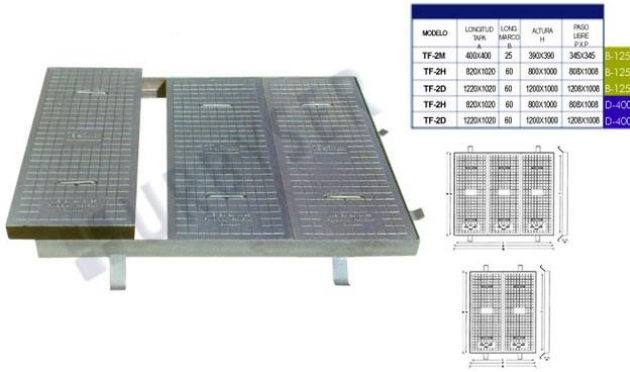

CT05-11

MODELO	LONG. MARCO AxB	ALTURA H	LONGITUD TAPA LX	PASO LIBRE P.P.P.	
E-1	460x460	50	450x450	420x420	8-125

	LONG. MARCO AxB	ALTURA H	LONGITUD TAPA LxL	PASO LIBRE P.P.P.	
E-2	720x460	50	700x440	670x420	8-125
E-3	950x700	50	940x650	900x650	8-125

CT05-13

	LONG. MARCO AxB	ALTURA H	LONGITUD TAPA LxL	PASO LIBRE P.P.P.	
E-4	Ø 1.000	150	Ø 720	676	D-400