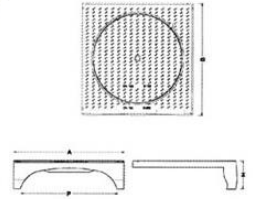

CT06-15

MODELO	LONG. MARCO AxB	ALTURA H
RG-18	125x125	190

CT06-16

MODELO	LONGITUD	ALTURA H
RG-19	Ø 310	120

CT06-17

MODELO	LONGITUD	ALTURA H	LONGITUD TAPA LxL
.10	520x220	210	500x200

CT06-18

A x B (mm)	C x D (mm)	H (mm)
141 x 235	115 x 187	33

CT06-19

CT06-20

CT06-21

MODELO	LONGITUD MARCO (mm)	ALTURA (mm)	LONGITUD TEJA (mm)	IND. LIBRE (mm)
01	230x280	30	230x225	230x265

CT06-22

MODELO	LONG. MARCO AxB	ALTURA H
BR-1	250x200	180
BR-2	250x190	180

CT06-23

MODELO	LONG. MARCO AxB	ALTURA H	PASO LIBRE PxP	SUR. ABSOR. dm ²
TR1	840x200	240	720x720	29

CT07-01

MODELO	LONG. MARCO AxB	ALTURA H	PASO LIBRE PxP	SUR. ABSOR. dm ²
TR2	800x800	200	640x600	29

CT07-02

MODELO	LONG. MARCO AxB	ALTURA H	PASO LIBRE P x P
TR3	560x150	200	500x170

CT07-03

MODELO	LONG. MARCO AxB	ALTURA H	PASO LIBRE P x P	Díametro Tapa
TR4	525x525	190	370x140	ø 400

CT07-04

MODELO	ALTURA H	TAMANO AxB	SALIDA TUBO T
15x15	80	190x150	50
20x20	80	200x200	70
25x25	90	250x250	70
30x30	100	300x300	90
40x40	100	400x400	130